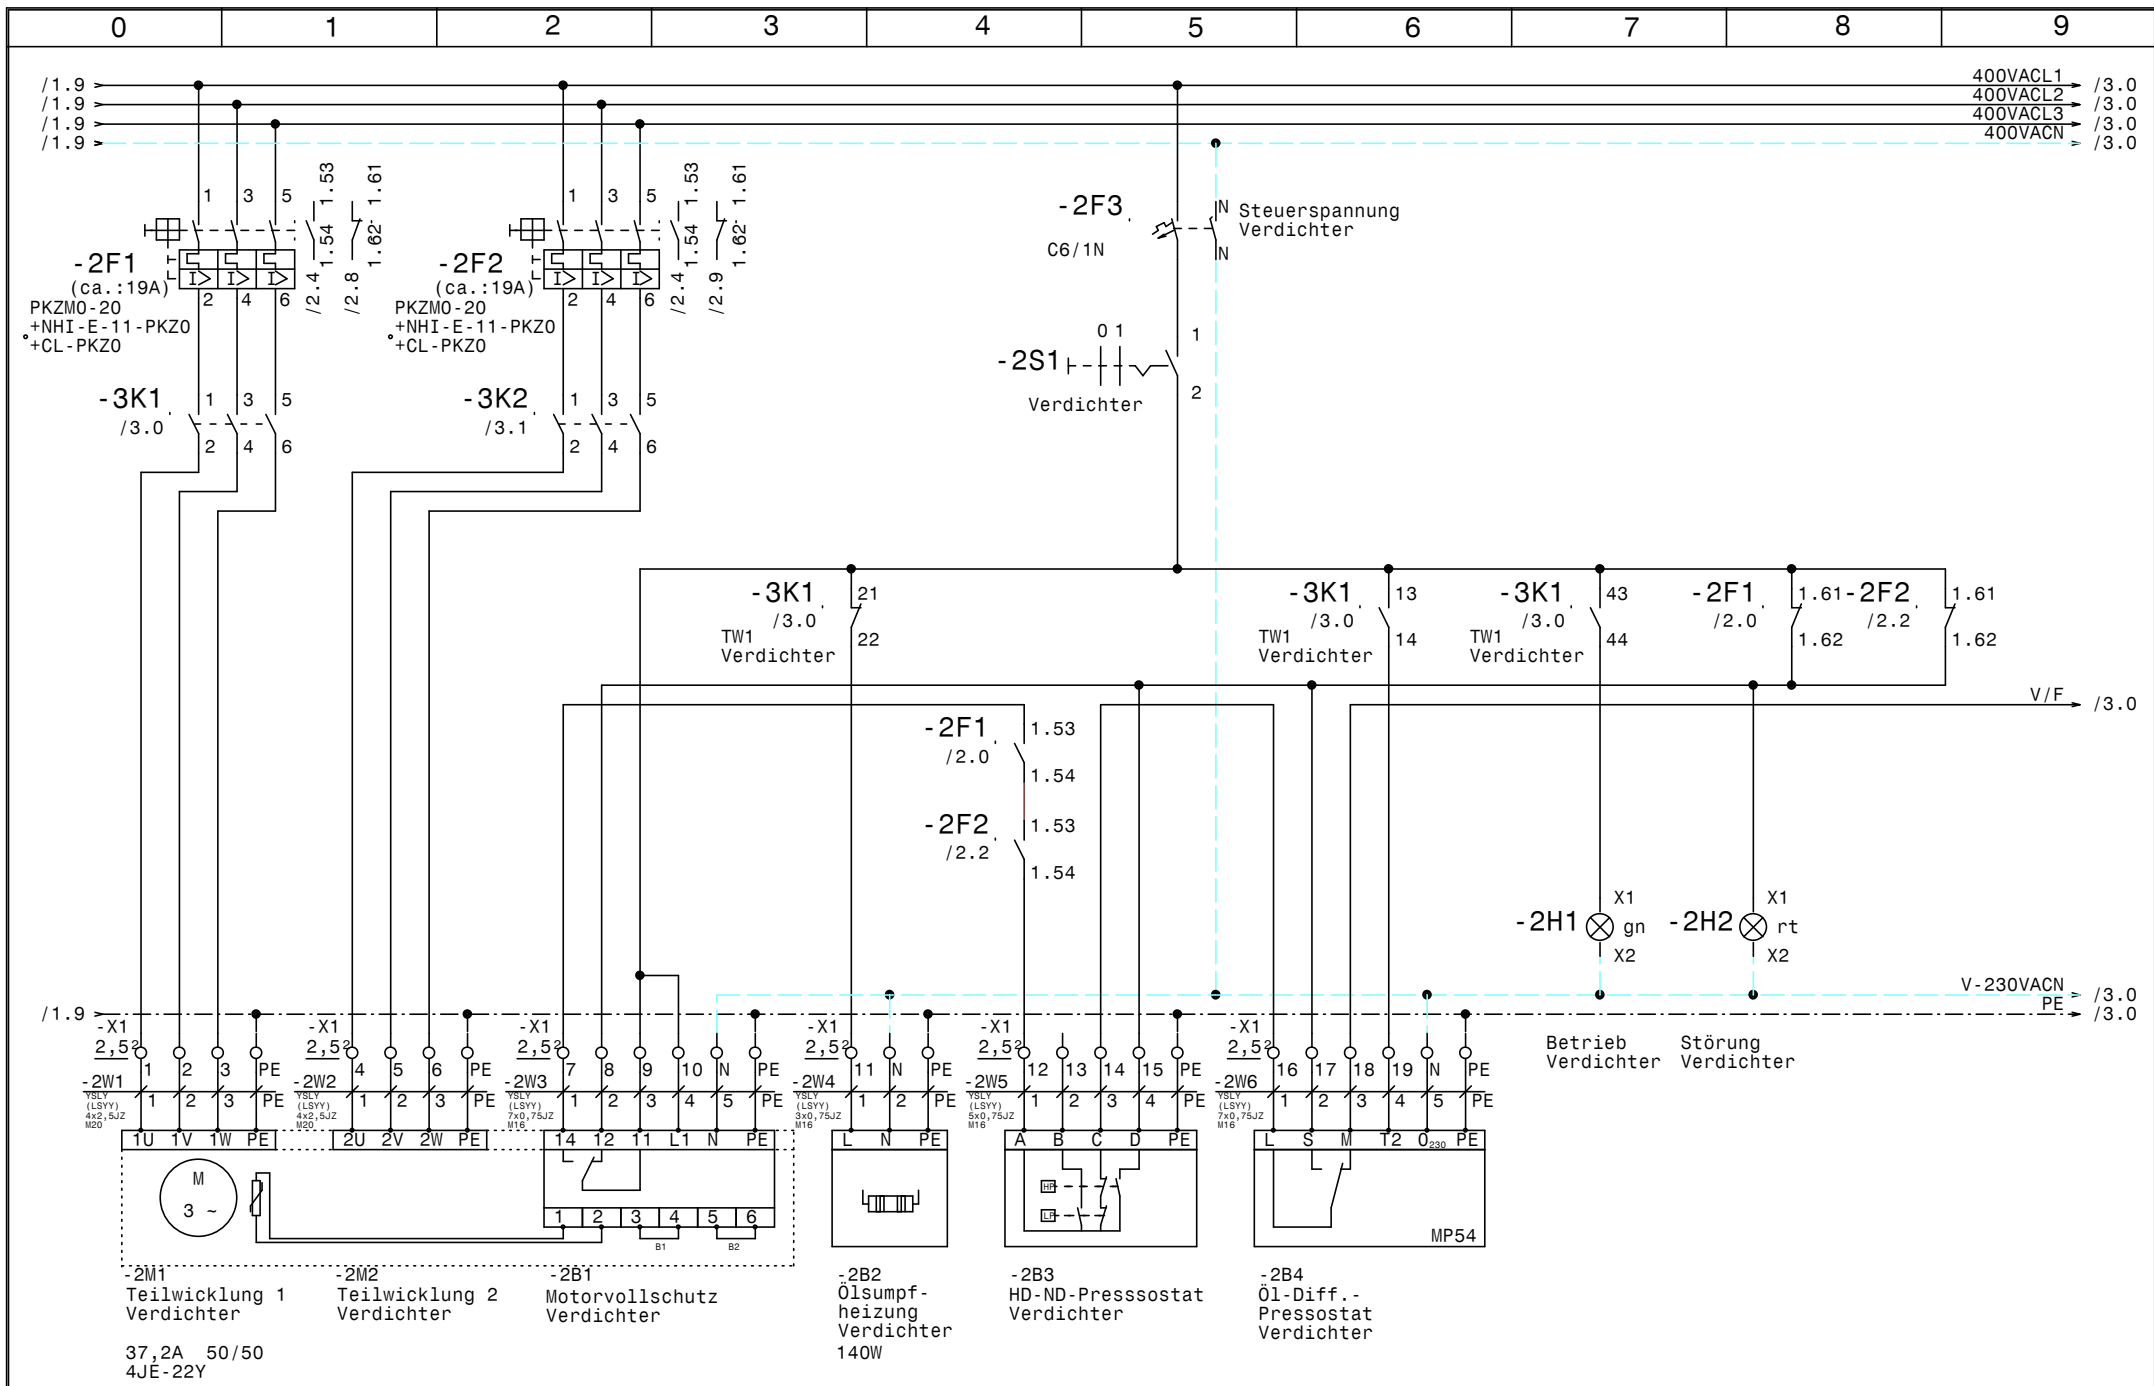

SCHALTSCHRANKAUSFÜHRUNG			VERDRAHTUNGSFARBEN		
SCHALTSCHRANKGRÖSSE:	600x800x300	(BxHxT)	HAUPTSTROMKREIS 400/230V:	—	schwarz
SOCKEL:	-	(H)	NEUTRALLEITER:	—	hellblau
LACKIERUNG:	RAL 7035		SCHUTZLEITER:	—	gelb/grün
SCHUTZART:	IP54		STEUERSPANNUNG 230VAC:	—	
SCHUTZMASSNAHME:	lt. EVU		ohne Trafo:	L/N	braun/hellblau
BLINDSCHALTBILD:	nein	(BxH)	mit Trafo:	L/N	rot/rot-weiß
KABELINFÜHRUNG:	unten		STEUERSPANNUNG 0-24VAC:	L/N	blau/blau-weiß
TÜRANSCHLAG:	links		STEUERSPANNUNG 0-24VDC:	+/-	blau/blau-weiß
			GND, DDC:	—	blau-weiß
			MESSLEITUNGEN, FÜHLER:	—	grün
			POTENTIALFREIE LEITUNGEN:	—	orange
			FREMDSPANNUNG:	—	orange

## Blattverzeichnis

000 Deckblatt	002 Verdichter	004 Kühlstelle Grammeln
001 Netzanschluß	003 Verdichter, Kondensatorlüfter	

Datum	10.09.21
Bearb.	Hattinger
Gepr.	
Zust.	Änderung
Datum	Name
Norm	

Normalkühlung  
 Schachinger Grammeln  
 Deckblatt

Zeichn.Nr.:	097/21
Blatt	0
von	4 Bl.

				Datum	10.09.21		Normalkühlung Schachinger Grammeln Netzanschluß		Zeichn.Nr.:
				Bearb.	Hattinger				097/21
				Gepr.					Blatt 1
Zust.	Änderung	Datum	Name	Norm				von 4	Bl.

				Datum	10.09.21			Zeichn.Nr. :	
				Bearb.	Hattinger			097/21	
				Gepr.				Blatt 2	
Zust.	Änderung	Datum	Name	Norm				von 4 Bl.	

Normalkühlung  
 Schachinger Grammeln  
 Verdichter

				Datum	10.09.21			Zeichn.Nr. :	
				Bearb.	Hattinger			097/21	
				Gepr.				Blatt 3	
Zust.	Änderung	Datum	Name	Norm				von 4 Bl.	