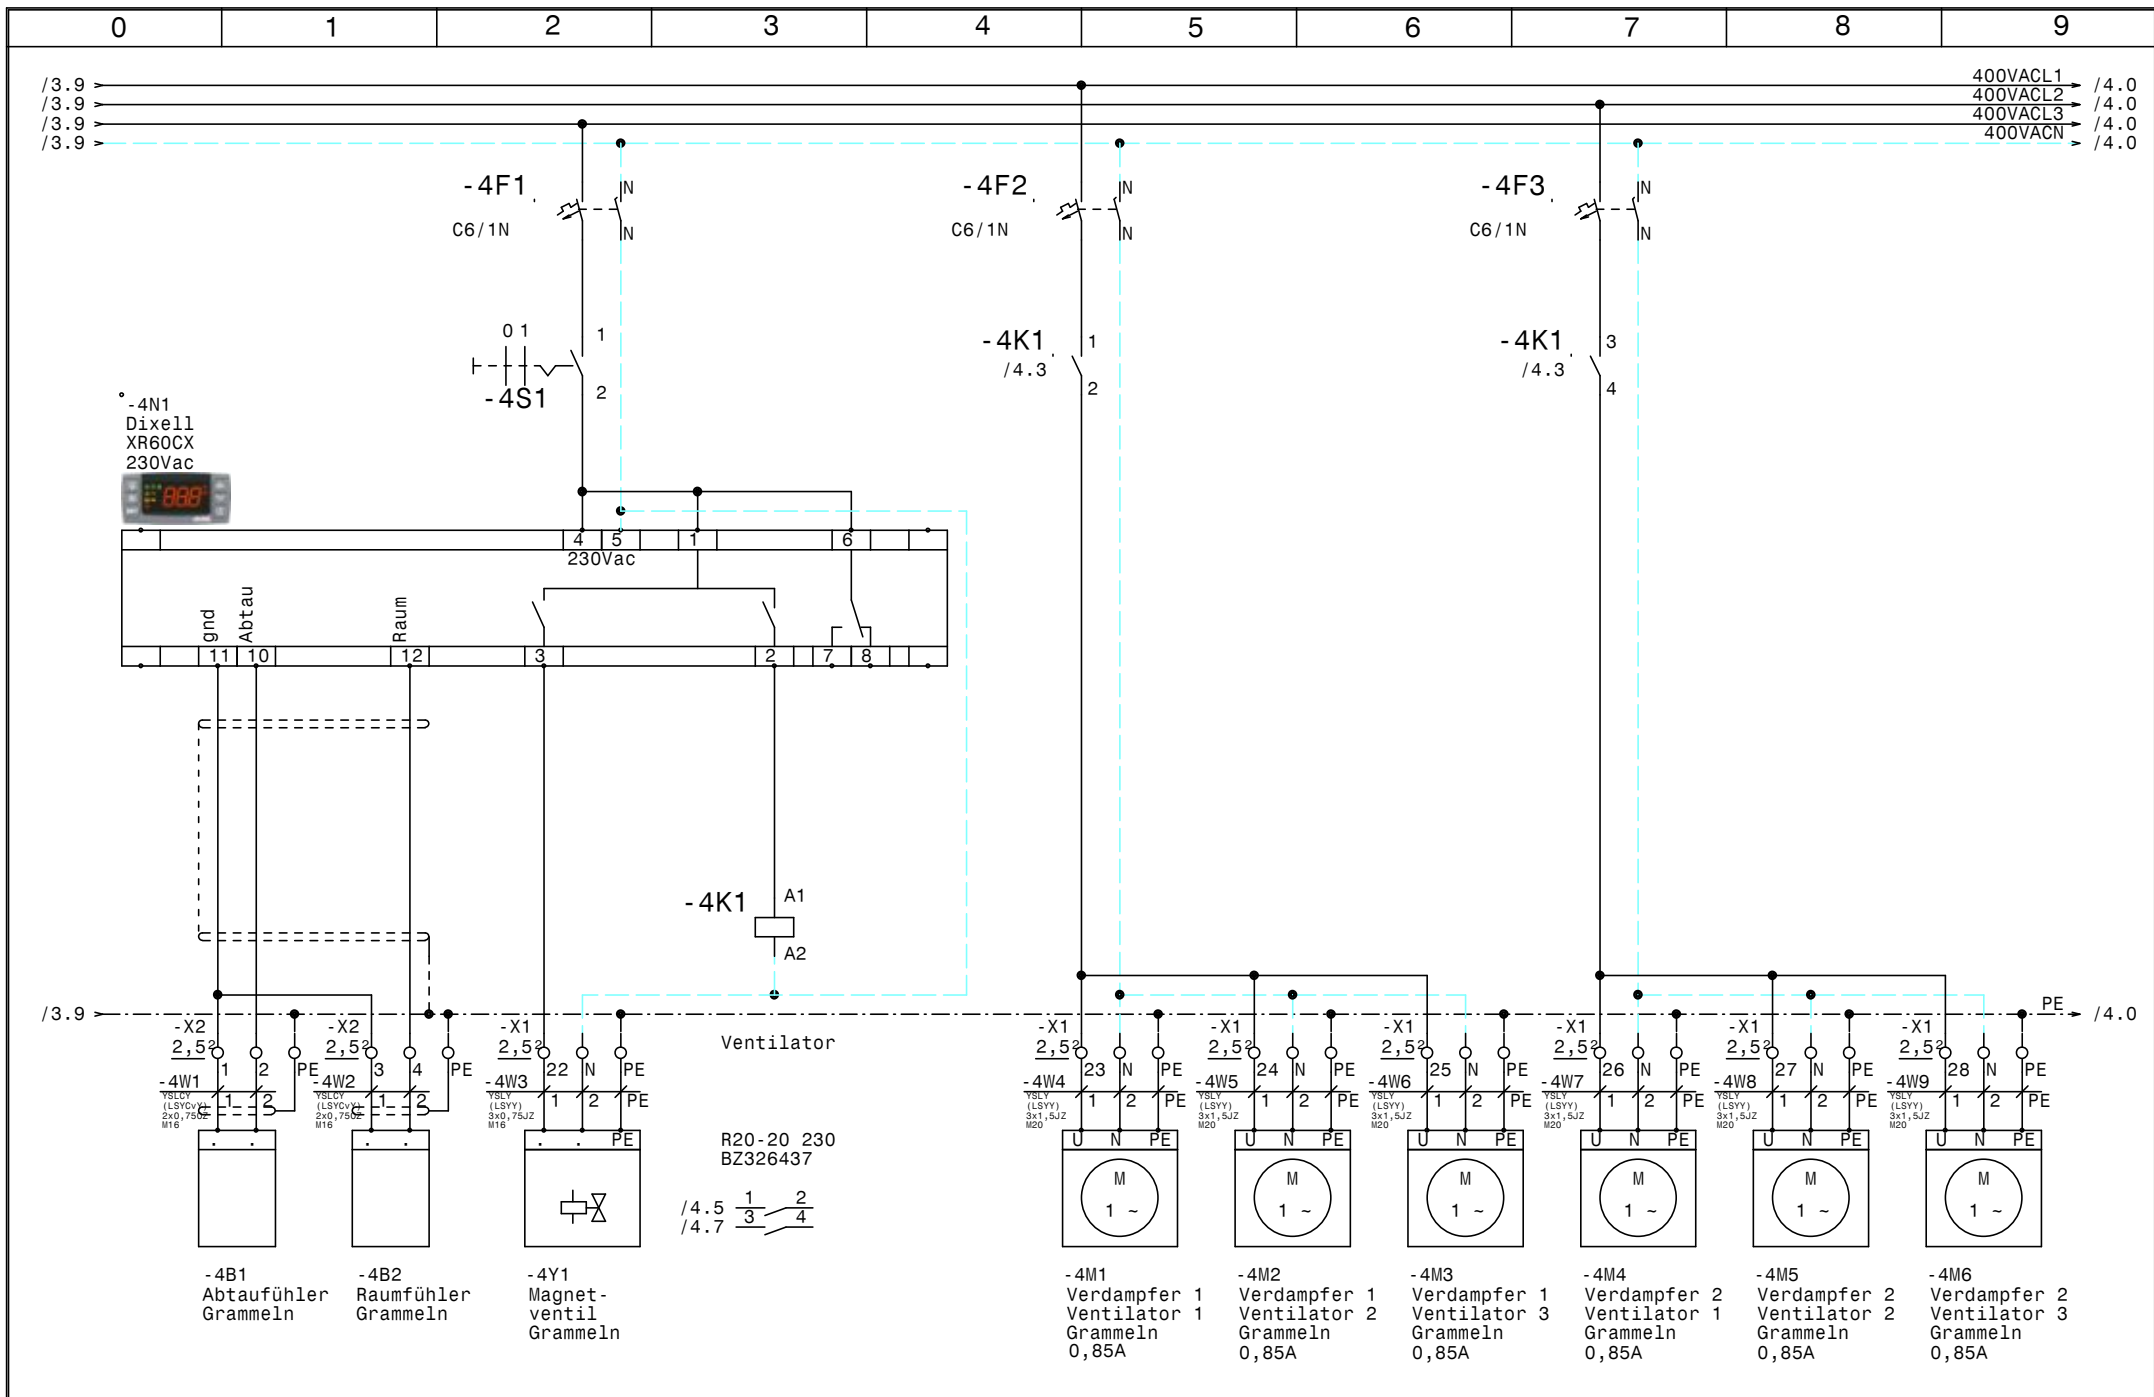

Datum	10.09.21
			Bearb.	Hattinger
			Gepr.	
Zust.	Änderung	Datum	Name	Norm

Normalkühlung
Schachinger Grammeln
Kühlstelle Grammeln

	Zeichn.Nr. :
	097/21
	Blatt 4
	von 4 Bl.