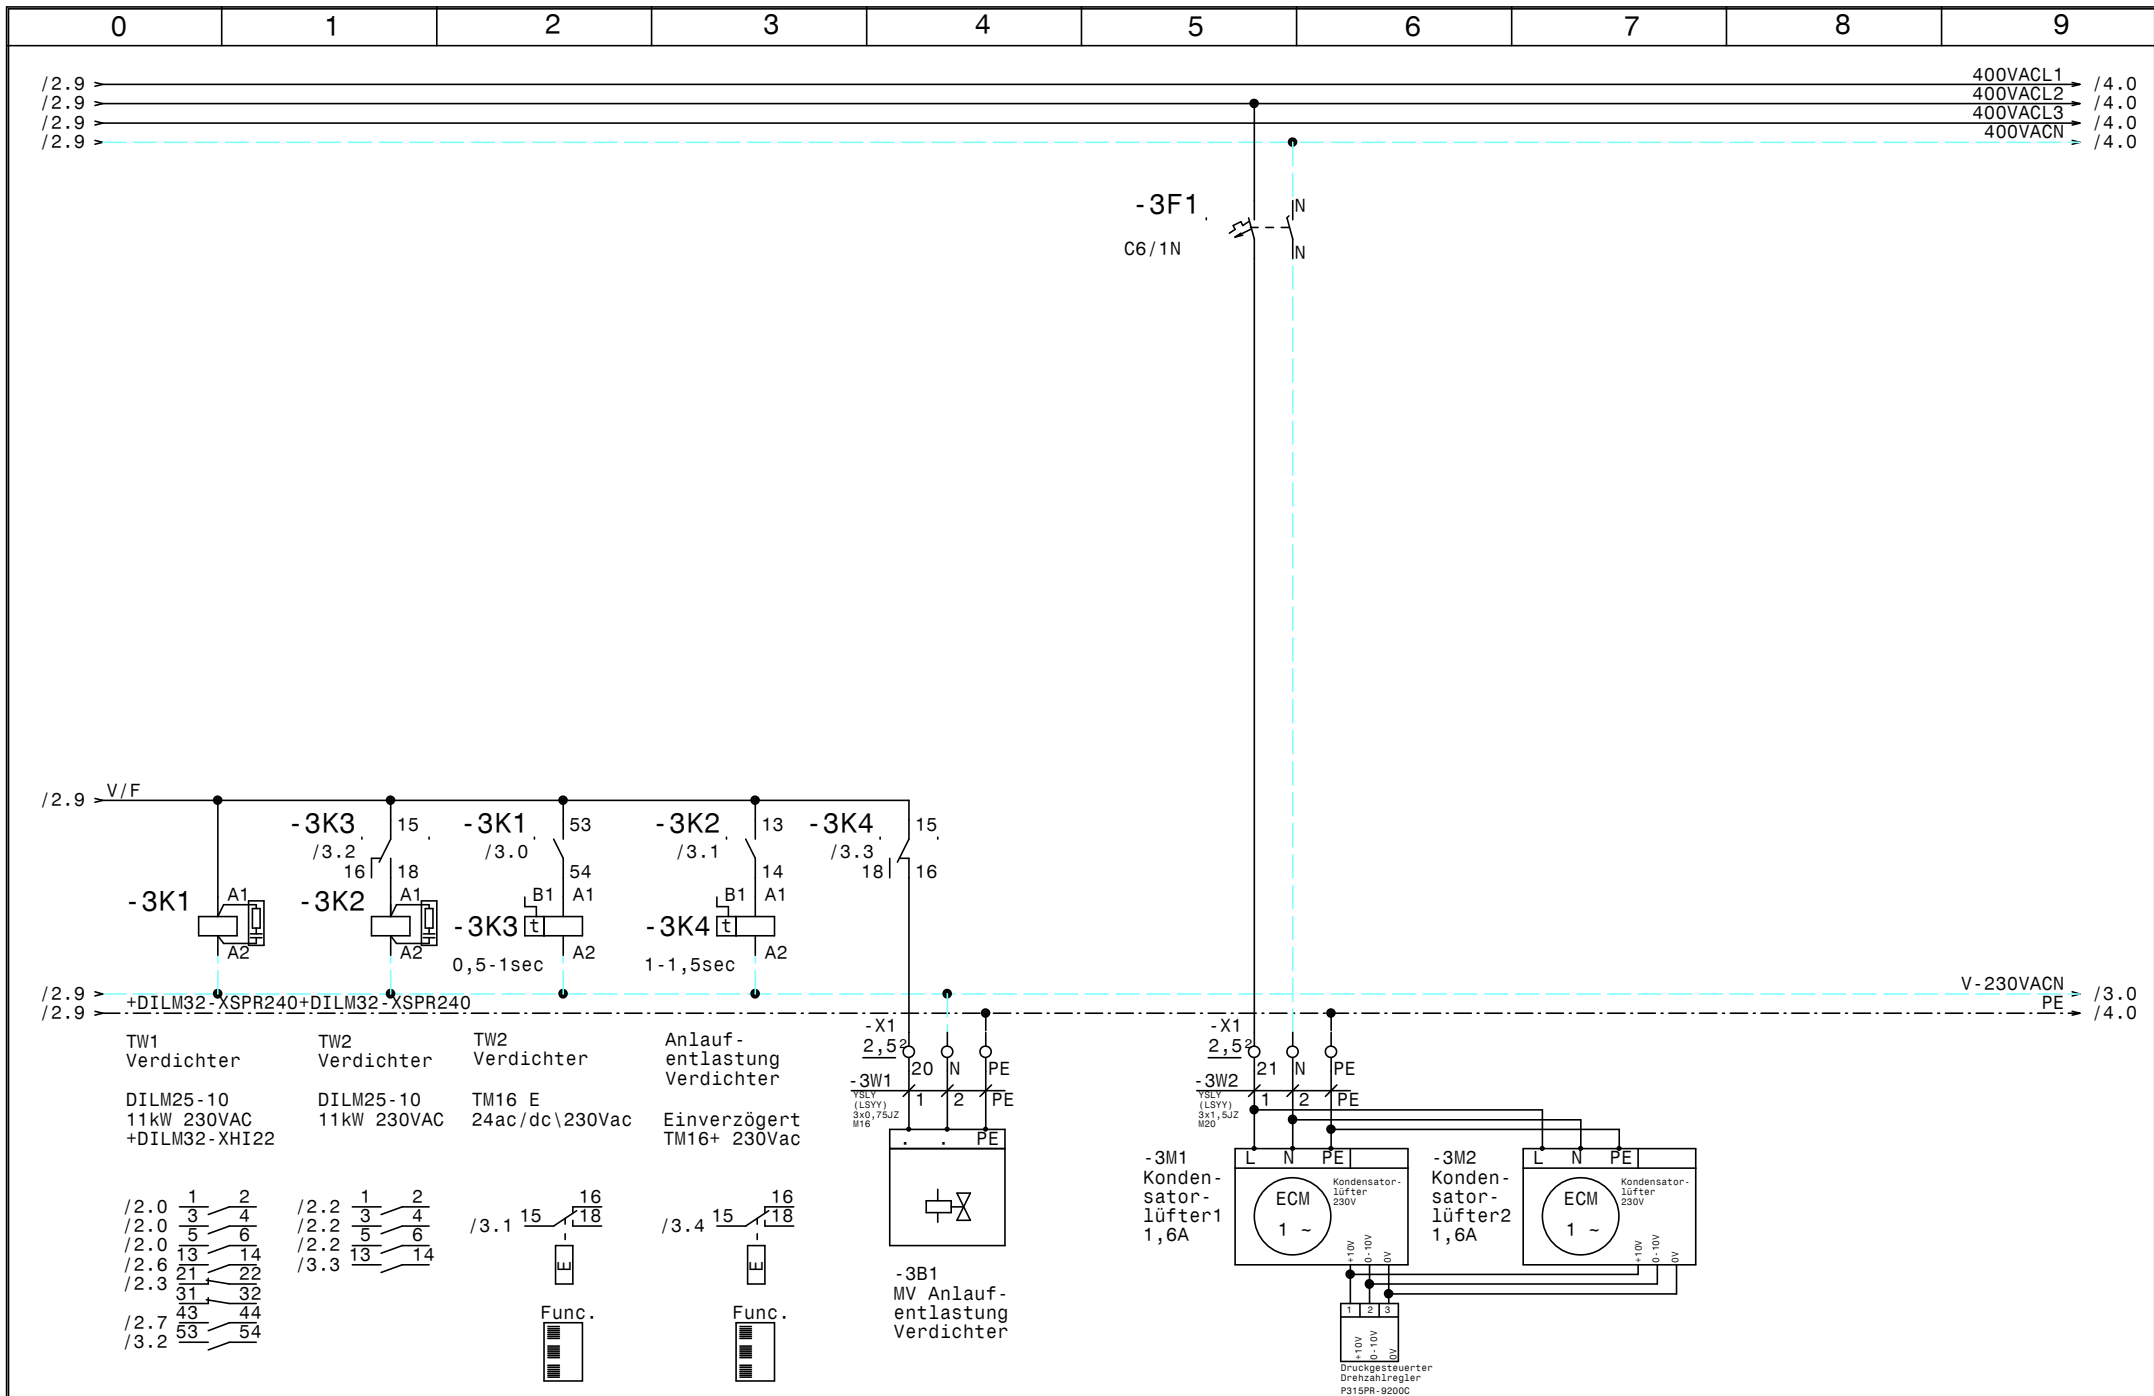

SCHALTSCHRANKAUSFÜHRUNG			VERDRAHTUNGSFARBEN		
SCHALTSCHRANKGRÖSSE:	600x800x300	(BxHxT)	HAUPTSTROMKREIS 400/230V:	—	schwarz
SOCKEL:	-	(H)	NEUTRALLEITER:	—	hellblau
LACKIERUNG:	RAL 7035		SCHUTZLEITER:	—	gelb/grün
SCHUTZART:	IP54		STEUERSPANNUNG 230VAC:	—	
SCHUTZMASSNAHME:	lt. EVU		ohne Trafo:	L/N	braun/hellblau
BLINDSCHALTBILD:	nein	(BxH)	mit Trafo:	L/N	rot/rot-weiß
KABELINFÜHRUNG:	unten		STEUERSPANNUNG 0-24VAC:	L/N	blau/blau-weiß
TÜRANSCHLAG:	links		STEUERSPANNUNG 0-24VDC:	+/-	blau/blau-weiß
			GND, DDC:	—	blau-weiß
			MESSLEITUNGEN, FÜHLER:	—	grün
			POTENTIALFREIE LEITUNGEN:	—	orange
			FREMDSPANNUNG:	—	orange

Zeichn.Nr.:	097/21
Blatt	0
von	4 Bl.

				Datum	10.09.21		Normalkühlung Schachinger Grammeln Netzanschluß		Zeichn.Nr.:
				Bearb.	Hattinger				097/21
				Gepr.					Blatt 1
Zust.	Änderung	Datum	Name	Norm				von 4	Bl.

				Datum	10.09.21			Zeichn.Nr. :	
				Bearb.	Hattinger			097/21	
				Gepr.				Blatt 2	
Zust.	Änderung	Datum	Name	Norm				von 4 Bl.	

Normalkühlung  
 Schachinger Grammeln  
 Verdichter

				Datum	10.09.21			Zeichn.Nr. :	
				Bearb.	Hattinger			097/21	
				Gepr.				Blatt 3	
Zust.	Änderung	Datum	Name	Norm				von 4 Bl.	