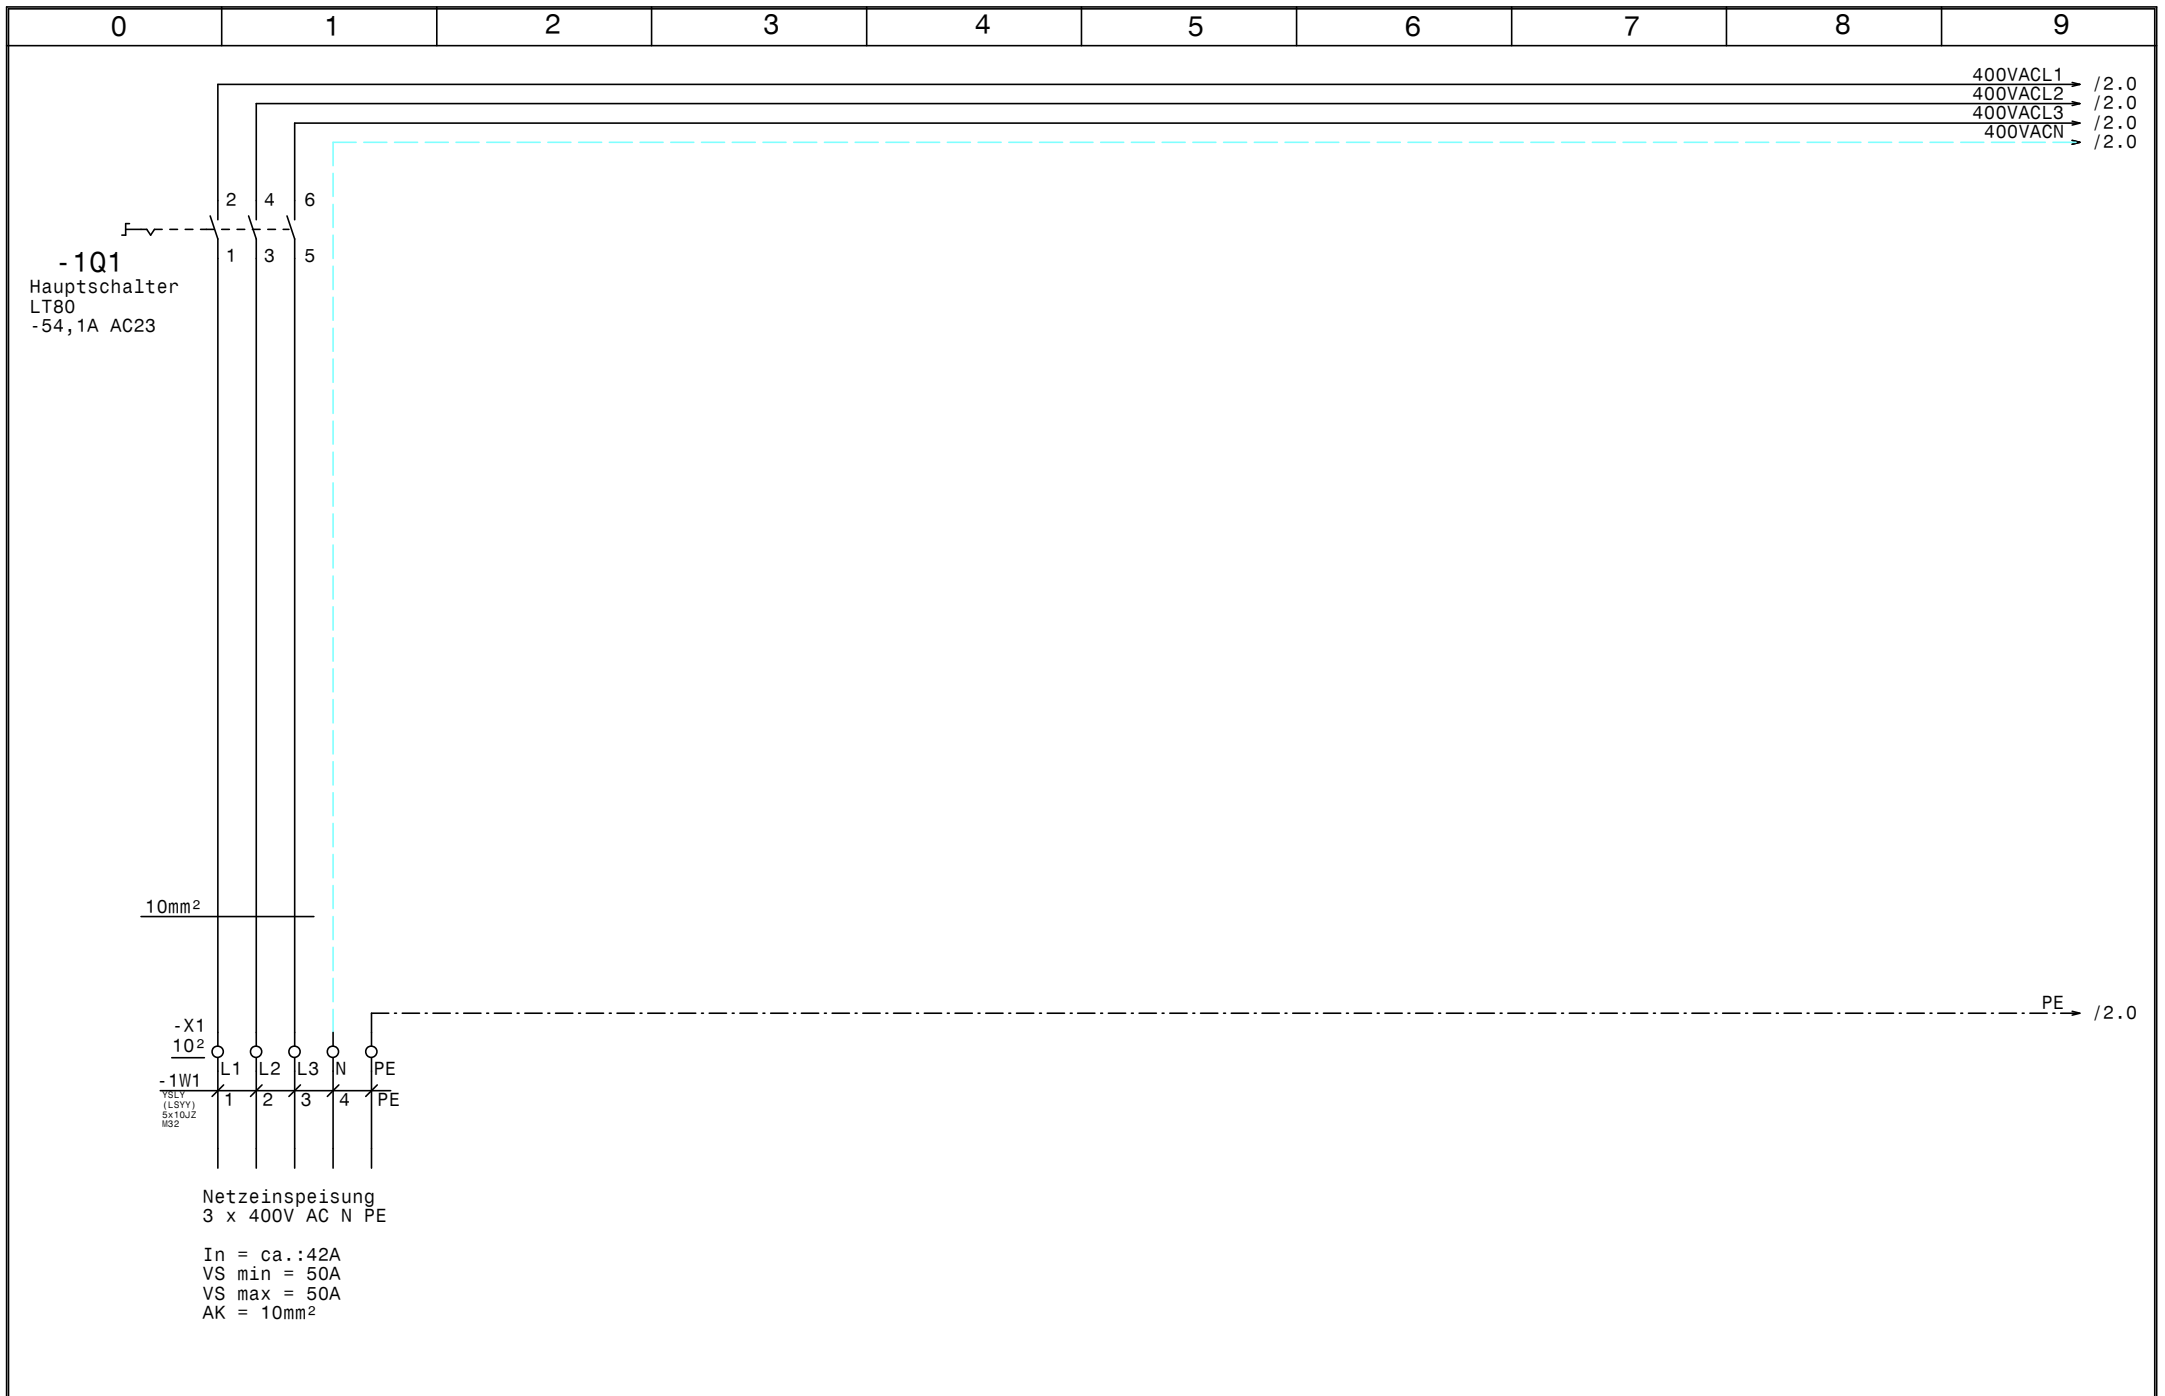

SCHALTSCHRANKAUSFÜHRUNG			VERDRAHTUNGSFARBEN		
SCHALTSCHRANKGRÖSSE:	600x800x300	(BxHxT)	HAUPTSTROMKREIS 400/230V:	—	schwarz
SOCKEL:	-	(H)	NEUTRALLEITER:	—	hellblau
LACKIERUNG:	RAL 7035		SCHUTZLEITER:	—	gelb/grün
SCHUTZART:	IP54		STEUERSPANNUNG 230VAC:	—	
SCHUTZMASSNAHME:	lt. EVU		ohne Trafo:	L/N	braun/hellblau
BLINDSCHALTBILD:	nein	(BxH)	mit Trafo:	L/N	rot/rot-weiß
KABELINFÜHRUNG:	unten		STEUERSPANNUNG 0-24VAC:	L/N	blau/blau-weiß
TÜRANSCHLAG:	links		STEUERSPANNUNG 0-24VDC:	+/-	blau/blau-weiß
			GND, DDC:	—	blau-weiß
			MESSLEITUNGEN, FÜHLER:	—	grün
			POTENTIALFREIE LEITUNGEN:	—	orange
			FREMDSPANNUNG:	—	orange

## Blattverzeichnis

000 Deckblatt	002 Verdichter	004 Kühlstelle Grammeln
001 Netzanschluß	003 Verdichter, Kondensatorlüfter	

Datum	10.09.21
Bearb.	Hattinger
Gepr.	
Zust.	Änderung
Datum	Name
Norm	

Normalkühlung  
 Schachinger Grammeln  
 Deckblatt

Zeichn.Nr.:	097/21
Blatt	0
von	4 Bl.

				Datum	10.09.21		Normalkühlung Schachinger Grammeln Netzanschluß		Zeichn.Nr.:
				Bearb.	Hattinger				097/21
				Gepr.					Blatt 1
Zust.	Änderung	Datum	Name	Norm				von 4	Bl.