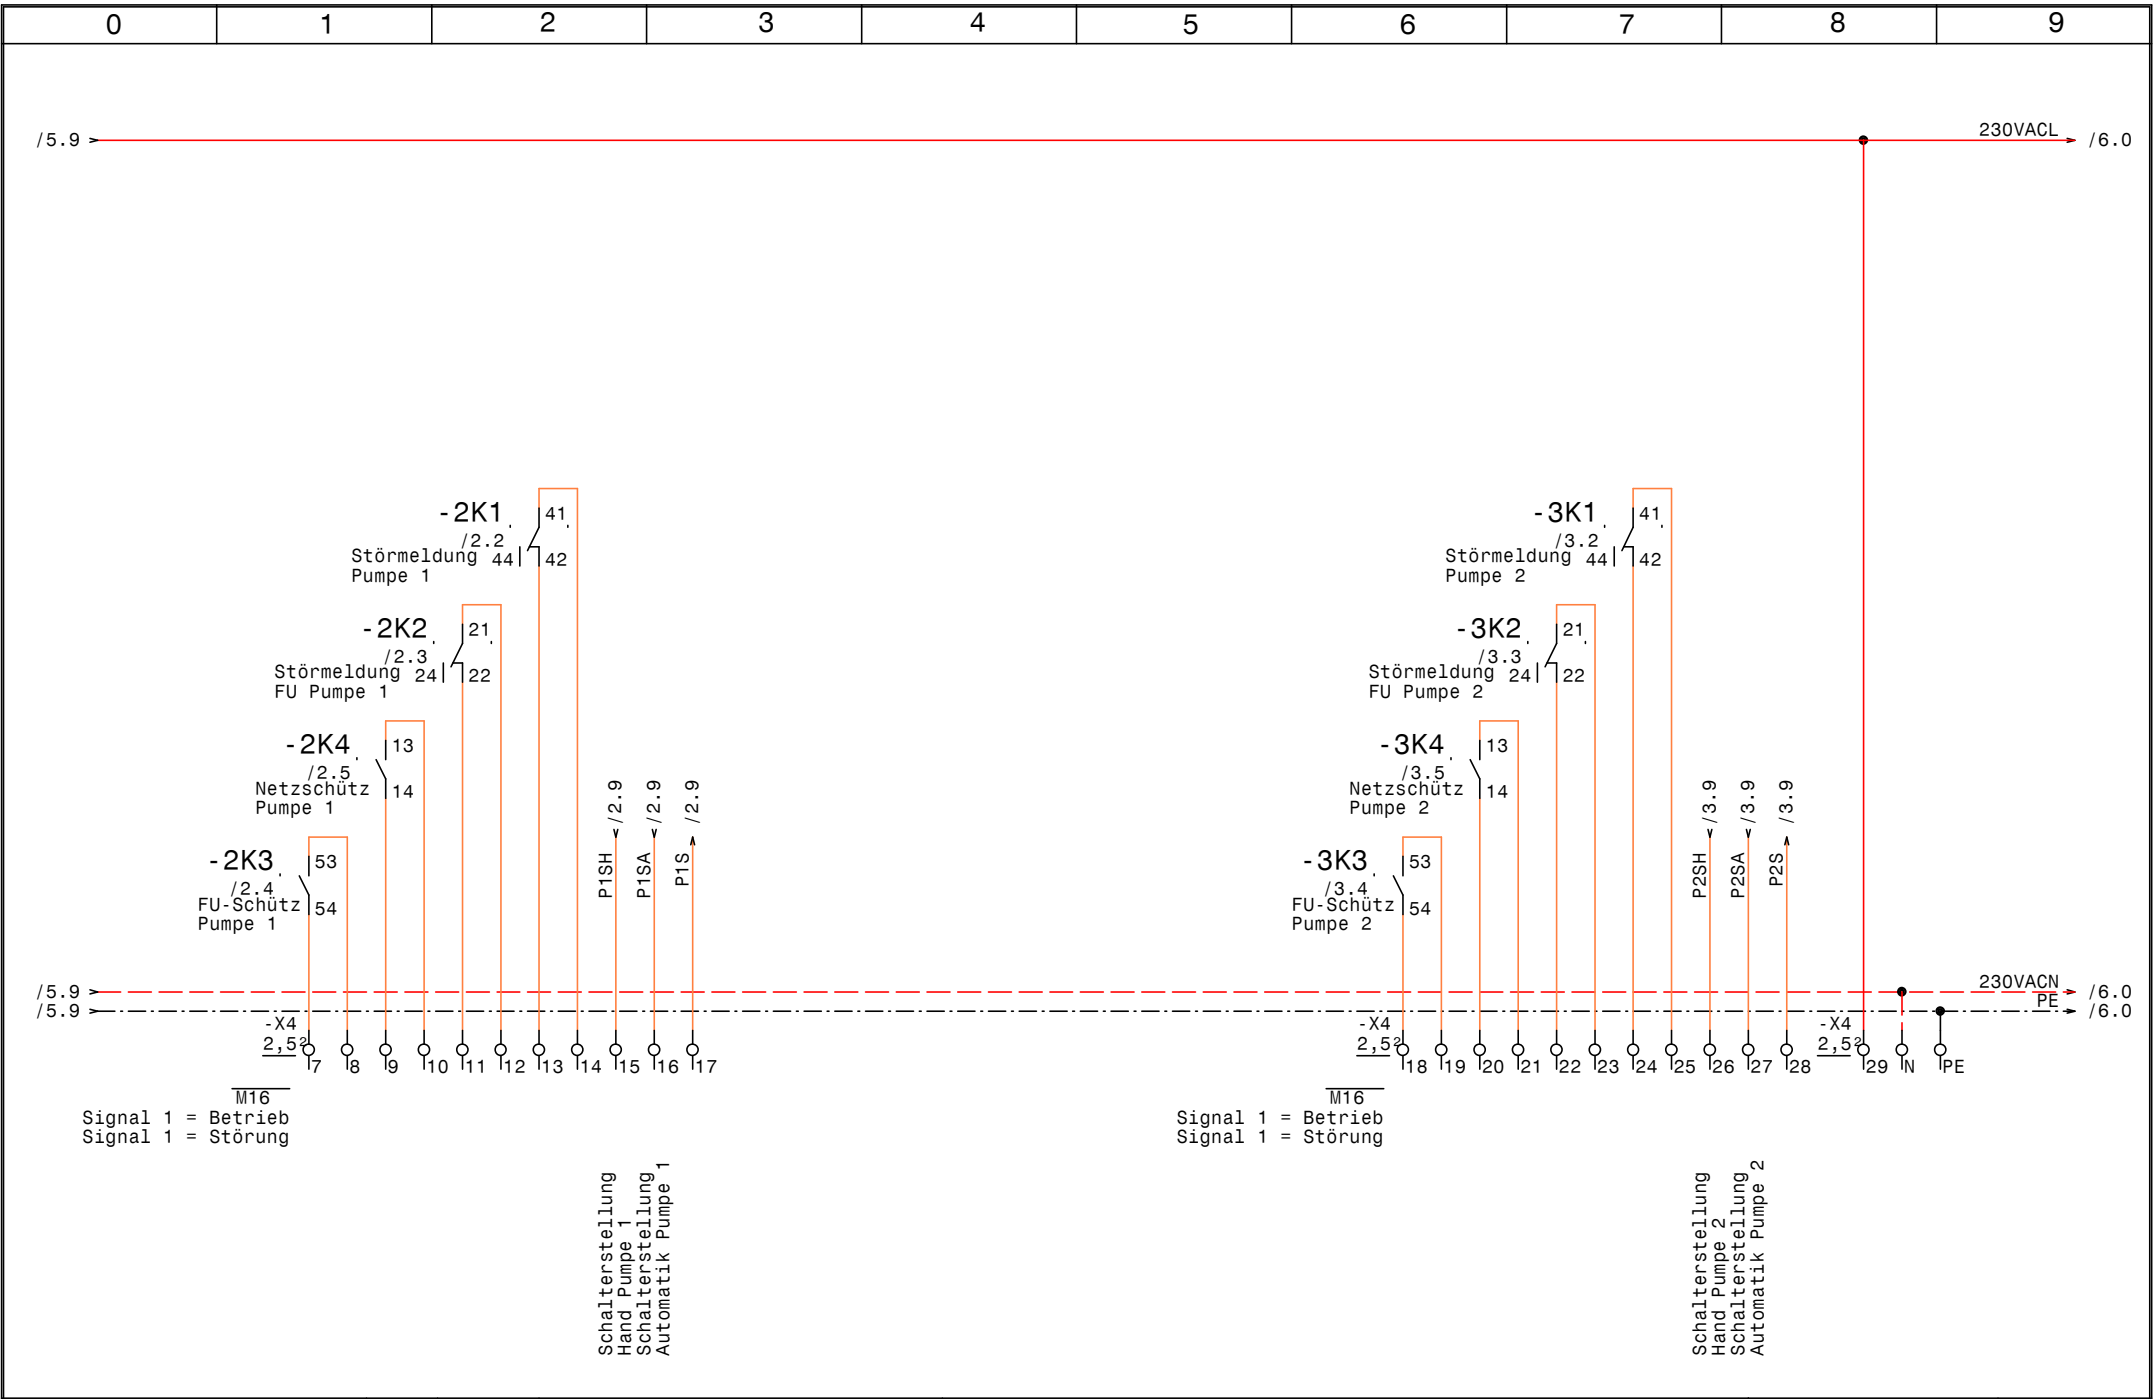

Datum 20.11.15  
 Bearb. Hattinger  
 Gepr.  
 Norm

Control MPC-EF2-DL11kW Profibus  
 PH Lobming  
 Pumpe 2

www.elpe.net

Zeichn.Nr.:  
 344/15  
 Blatt 3  
 von 6 Bl.

Datum 20.11.15  
 Bearb. Hattinger  
 Gepr.  
 Norm

Control MPC-EF2-DL11kW Profibus  
 PH Lobming  
 Meldungen Extern

Zeichn.Nr.:  
 344/15  
 Blatt 6  
 von 6 Bl.