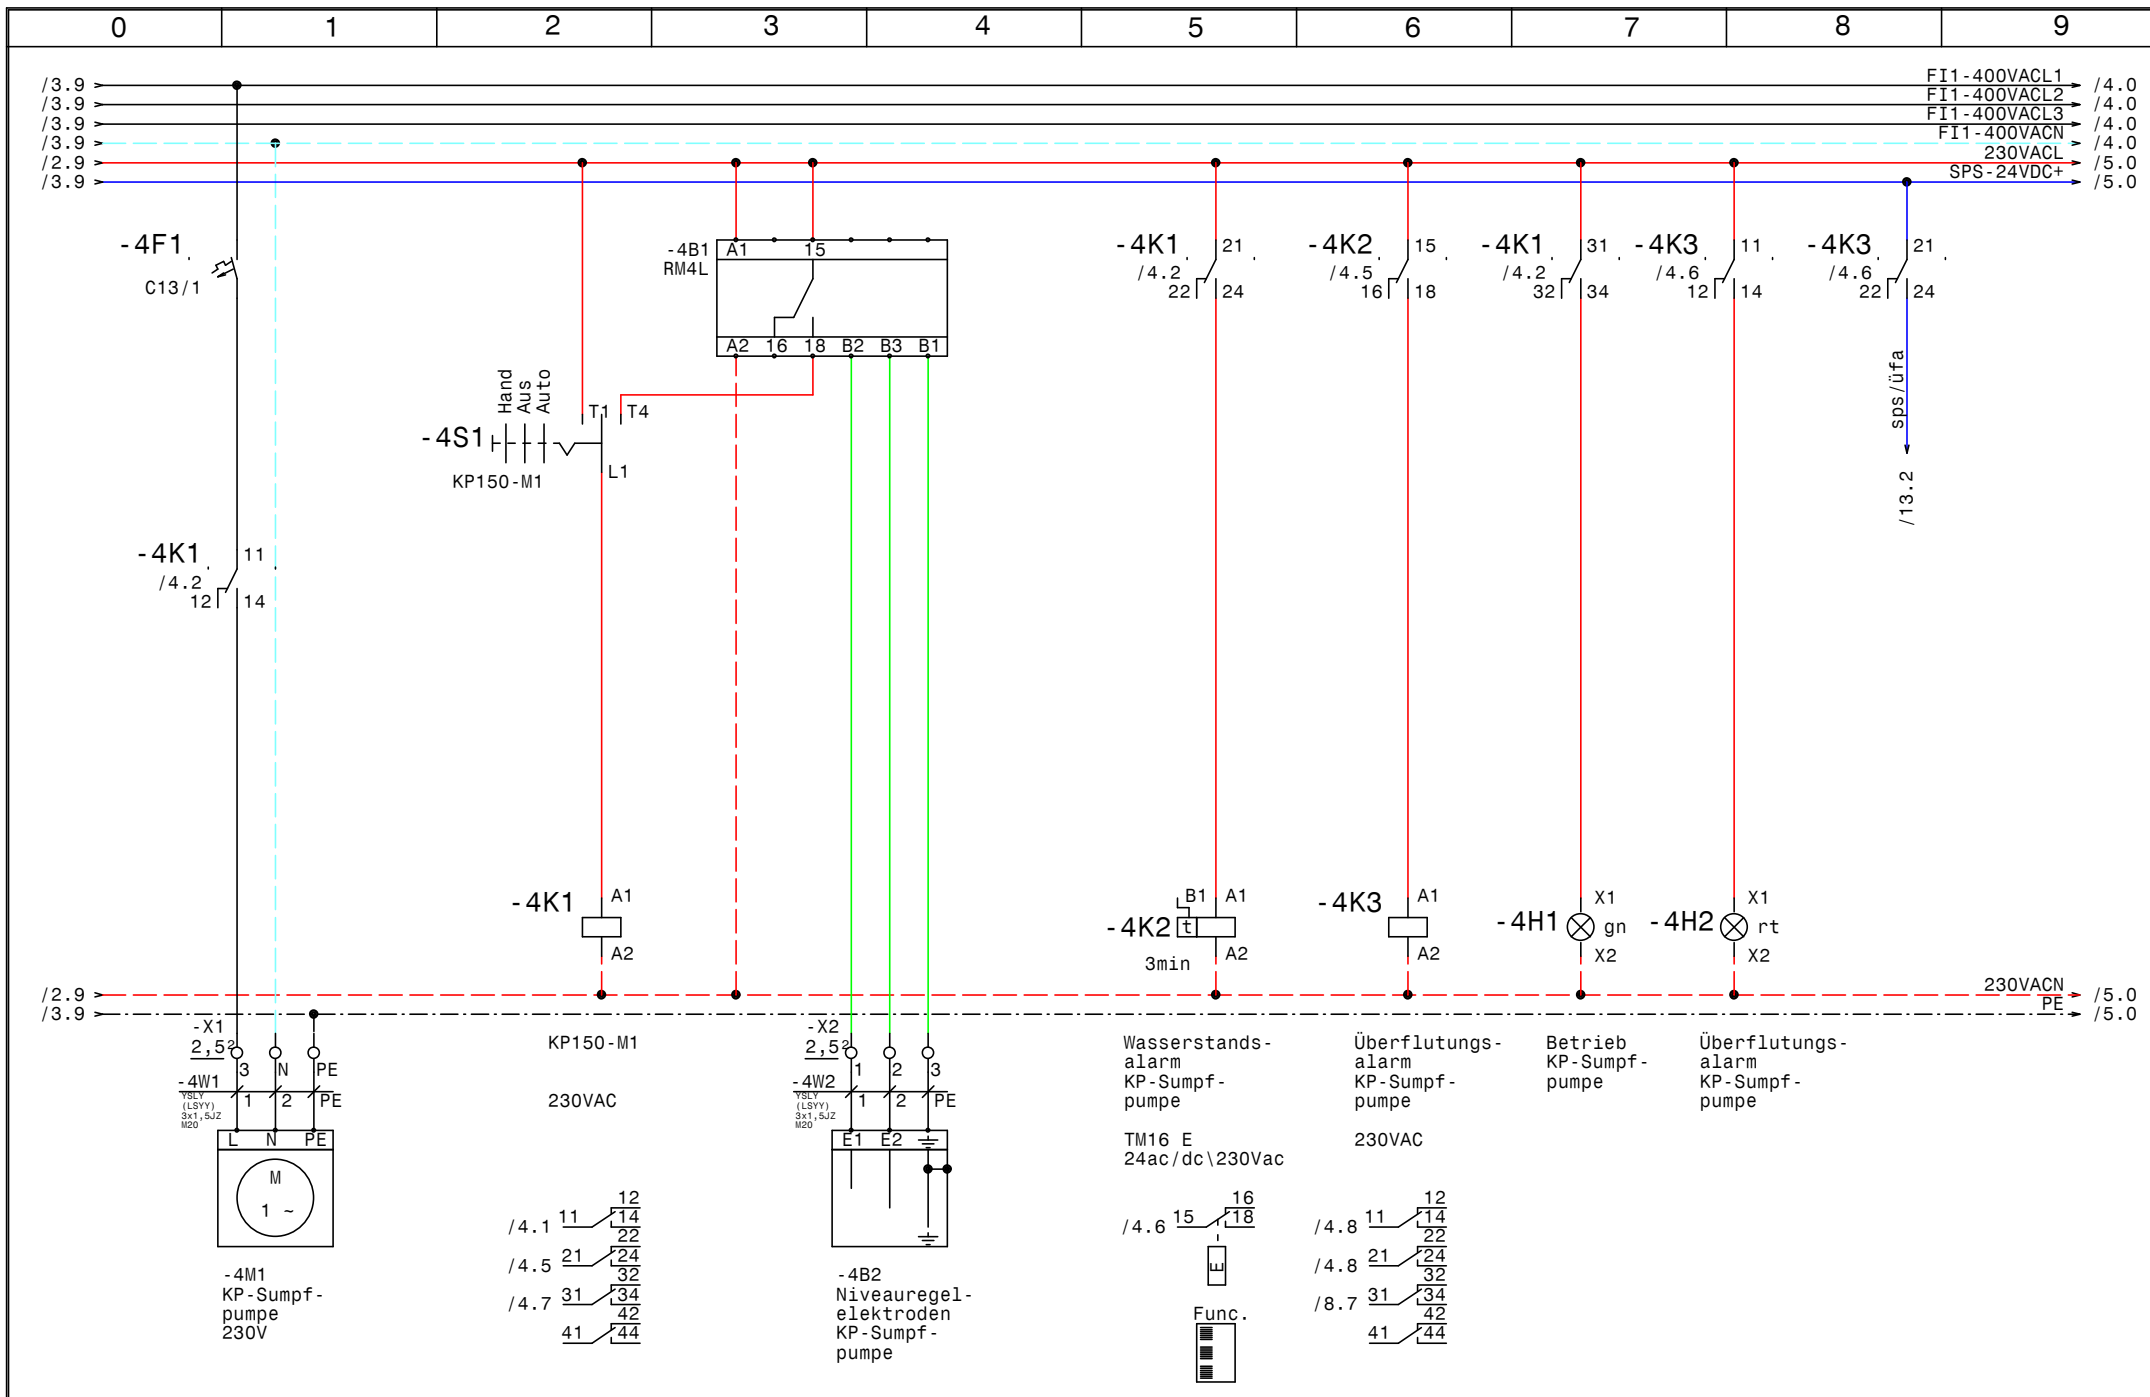

Datum 03.04.15
 Bearb. Hattinger
 Gepr.
 Norm

Control MPC-EF 2x30 Outdoor Messwandler
 WVA Glöcklberg
Steckdosen, Licht

Zeichn.Nr.:
 043/15
 Blatt 3
 von 15 Bl.

Datum 03.04.15
 Bearb. Hattinger
 Gepr.
 Norm

Control MPC-EF 2x30 Outdoor Messwandler
 WVA Glöcklberg
KP-Sumpfpumpe

Zeichn.Nr.:
 043/15
 Blatt 4
 von 15 Bl.

Datum 03.04.15
 Bearb. Hattinger
 Gepr.
 Norm

Control MPC-EF 2x30 Outdoor Messwandler
 WVA Glöcklberg
 Pumpe 1

Zeichn.Nr.:
 043/15
 Blatt 6
 von 15 Bl.

-14A1
SM 1231
AI8x13Bit
GES7 213-4HF32-0XB0

-14A2
SM 1221
DI8
24VDC

0 1 2 3 4 5 6 7 8 9

Datum 03.04.15
Bearb. Hattlinger
Gepr.

ELPE
ELEKTRO
ANLAGENBAU

Control MPC-EF 2x30 Outdoor Messwandler
WVA Glöcklberg
Erweiterungsmodul

Zeichn.-Nr.:
043/15
Blatt 14

Von 15 Bl.

www.elpe.net