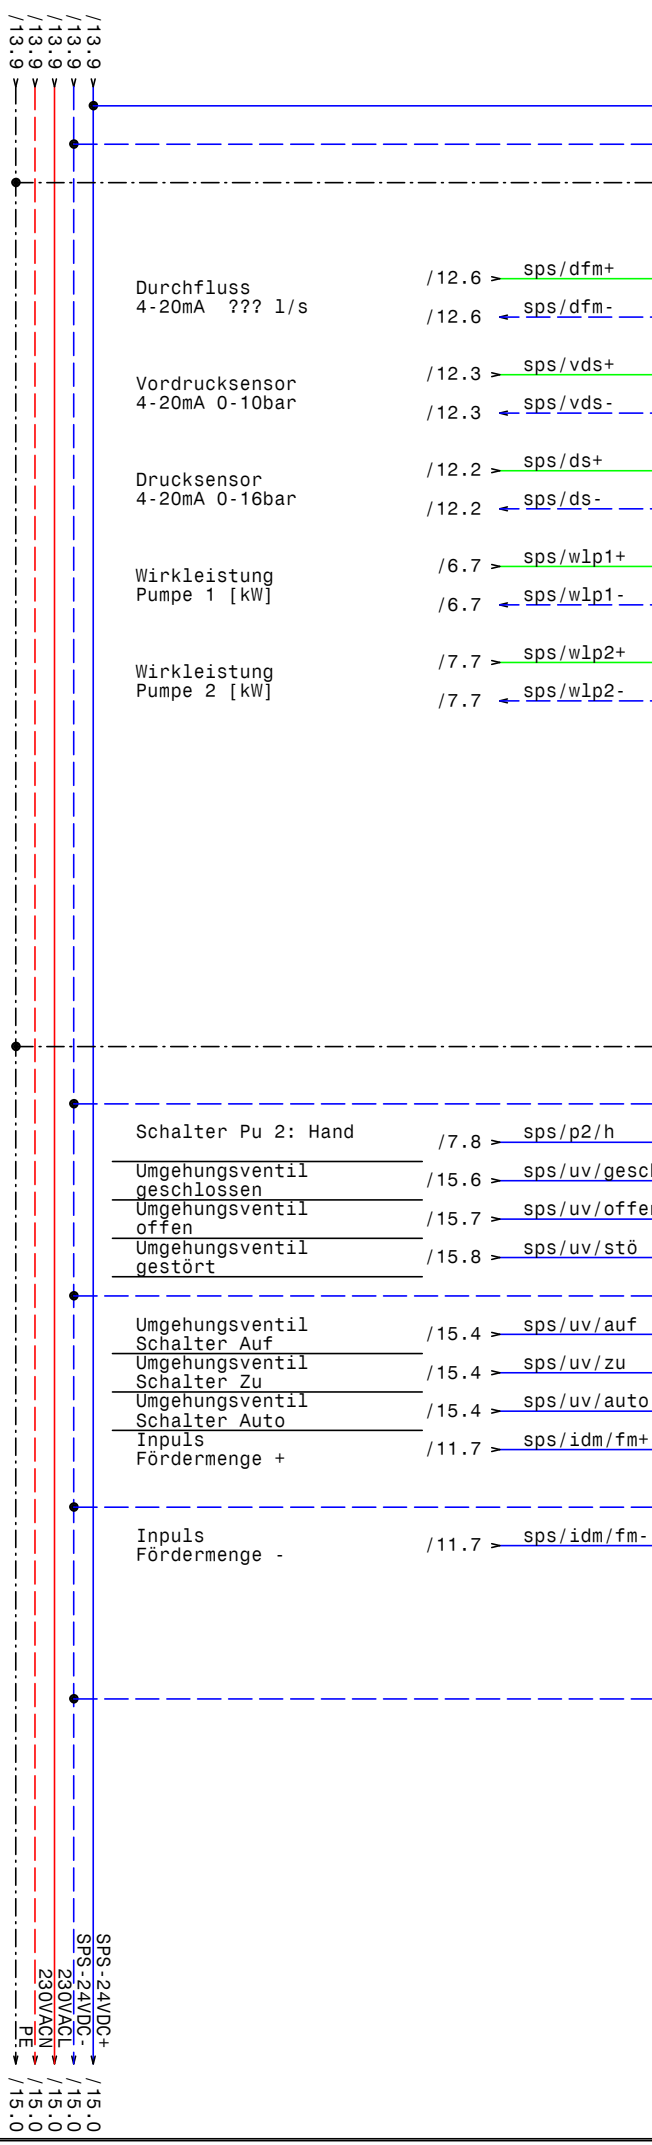

Datum 03.04.15
 Bearb. Hattinger
 Gepr.
 Norm

Control MPC-EF 2x30 Outdoor Messwandler
 WVA Glöcklberg
Steckdosen, Licht

Zeichn.Nr.:
 043/15
 Blatt 3
 von 15 Bl.

Datum 03.04.15
 Bearb. Hattinger
 Gepr.
 Norm

Control MPC-EF 2x30 Outdoor Messwandler
 WVA Glöcklberg
KP-Sumpfpumpe

Zeichn.Nr.:
 043/15
 Blatt 4
 von 15 Bl.

Datum 03.04.15
 Bearb. Hattinger
 Gepr.
 Norm

Control MPC-EF 2x30 Outdoor Messwandler
 WVA Glöcklberg
 Pumpe 1

Zeichn.Nr.:
 043/15
 Blatt 6
 von 15 Bl.

-14A1
SM 1231
AI8x13Bit
GES7 213-4HF32-0XB0

-14A2
SM 1221
DI8
24VDC

0 1 2 3 4 5 6 7 8 9

Datum 03.04.15
Bearb. Hattlinger
Gepr.

ELPE
ELEKTRO
ANLAGENBAU

Control MPC-EF 2x30 Outdoor Messwandler
WVA Glöcklberg
Erweiterungsmodul

Zeichn.-Nr.:
043/15
Blatt 14

Von 15 Bl.

www.elpe.net