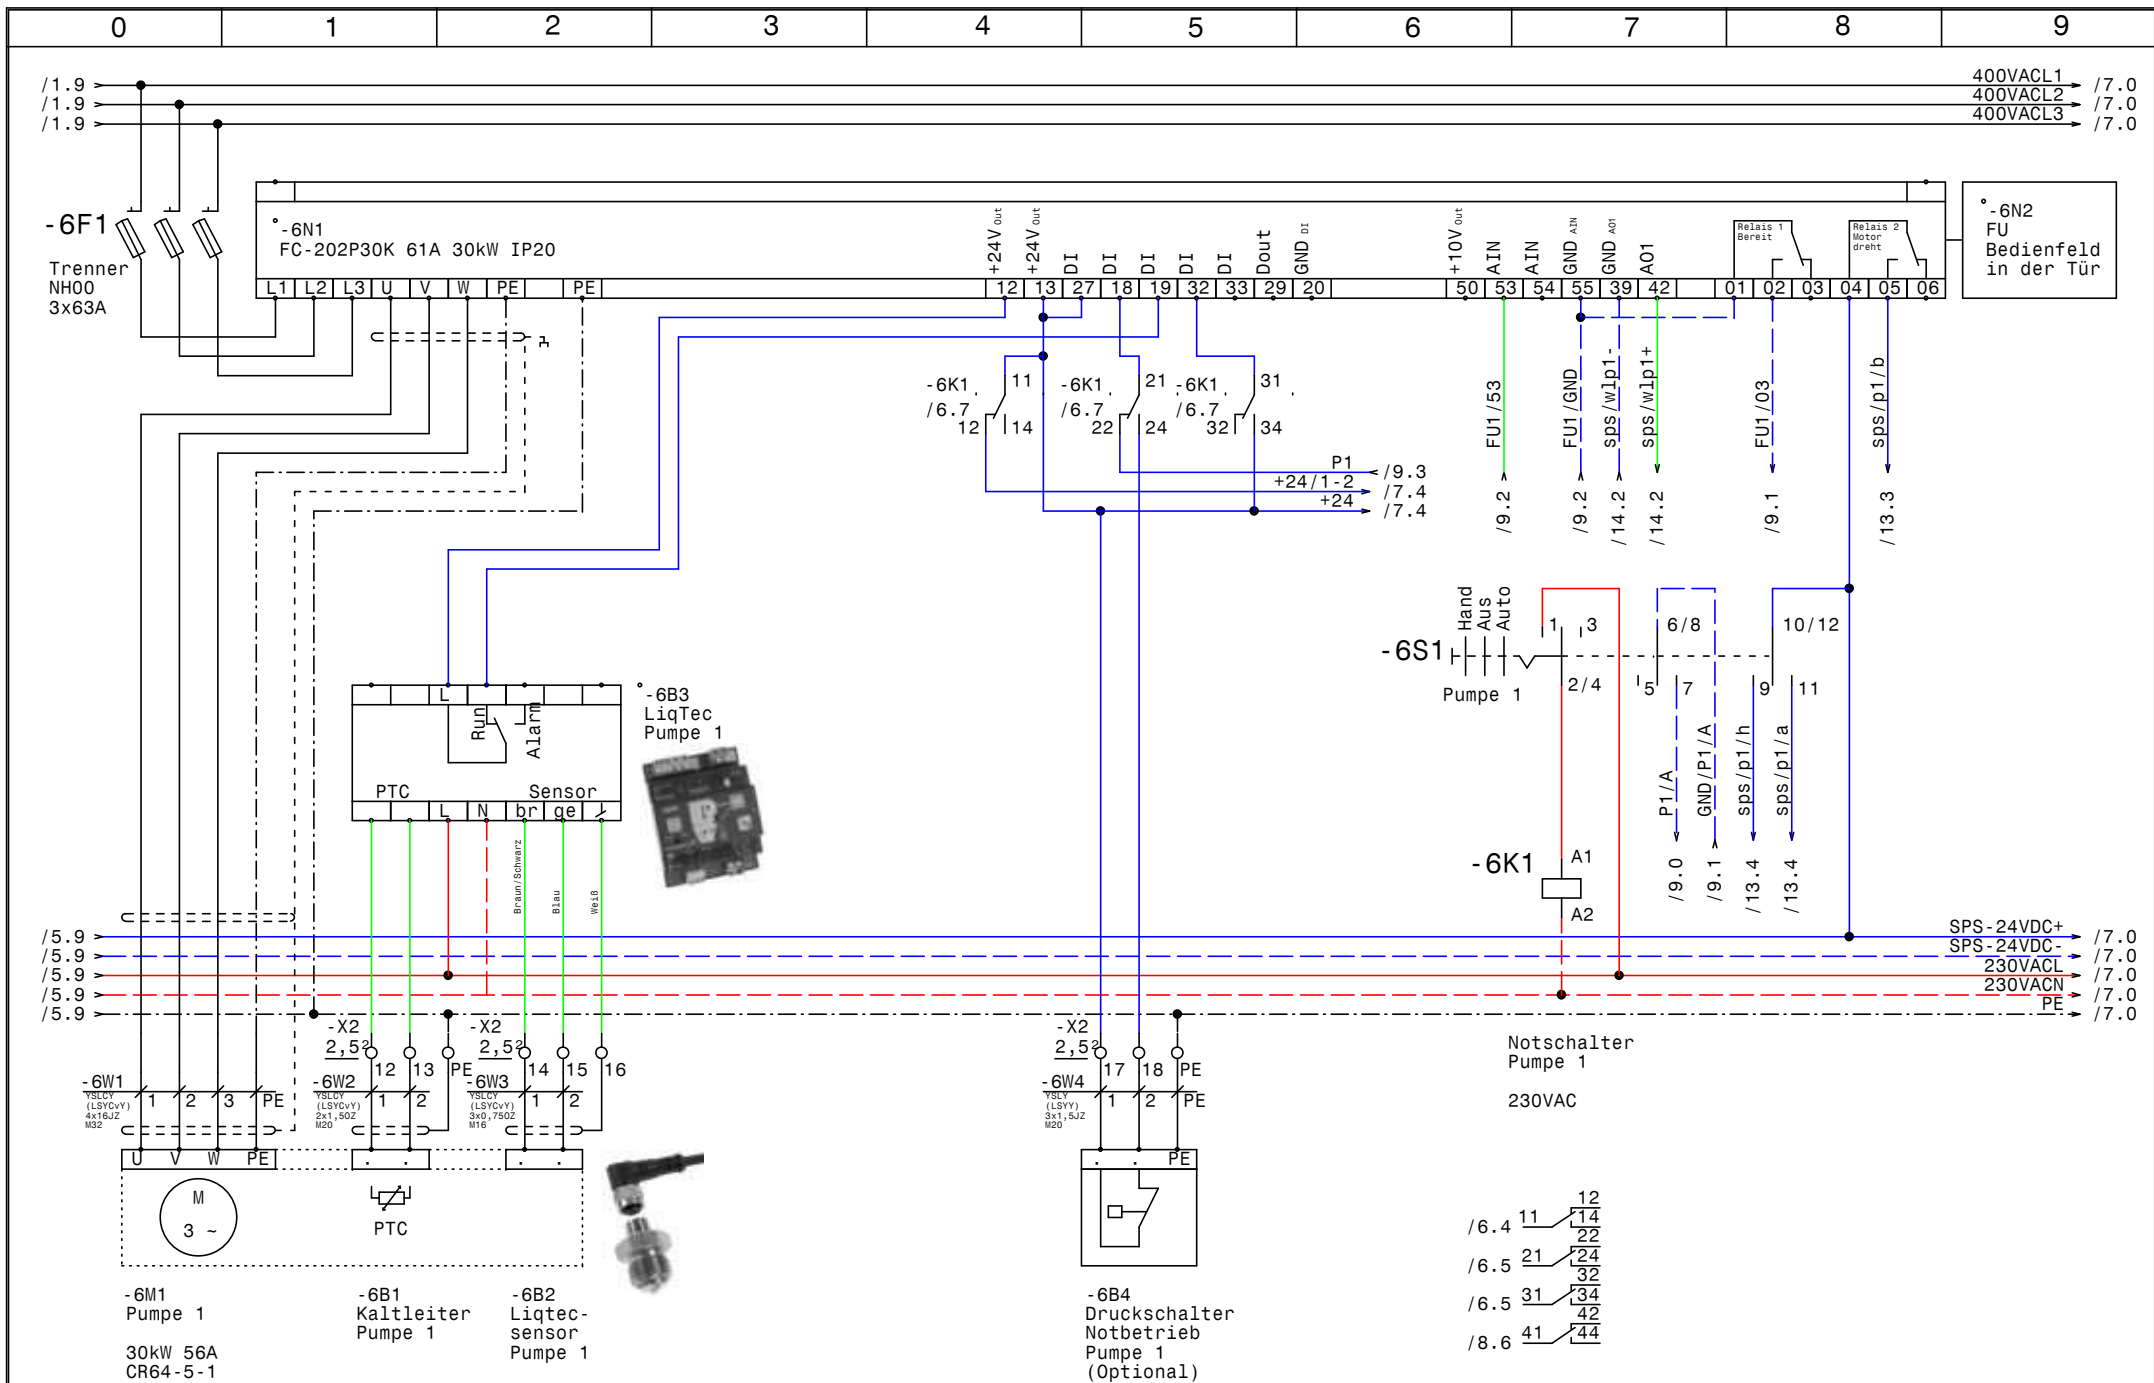

Datum 03.04.15
 Bearb. Hattinger
 Gepr.
 Norm

Control MPC-EF 2x30 Outdoor Messwandler
 WVA Glöcklberg
Steckdosen, Licht

Zeichn.Nr.:
 043/15
 Blatt 3
 von 15 Bl.

Datum 03.04.15
 Bearb. Hattinger
 Gepr.
 Norm

Control MPC-EF 2x30 Outdoor Messwandler
 WVA Glöcklberg
KP-Sumpfpumpe

Zeichn.Nr.:
 043/15
 Blatt 4
 von 15 Bl.

Datum 03.04.15
 Bearb. Hattinger
 Gepr.
 Norm

Control MPC-EF 2x30 Outdoor Messwandler
 WVA Glöcklberg
 Pumpe 1

Zeichn.Nr.:
 043/15
 Blatt 6
 von 15 Bl.

-14A1
SM 1231
AI8x13Bit
GES7 213-4HF32-0XB0

-14A2
SM 1221
DI8
24VDC

0 1 2 3 4 5 6 7 8 9

Datum 03.04.15
Bearb. Hattlinger
Gepr.

ELPE
ELEKTRO
ANLAGENBAU

Control MPC-EF 2x30 Outdoor Messwandler
WVA Glöcklberg
Erweiterungsmodul

Zeichn.-Nr.:
043/15
Blatt 14

Von 15 Bl.

www.elpe.net