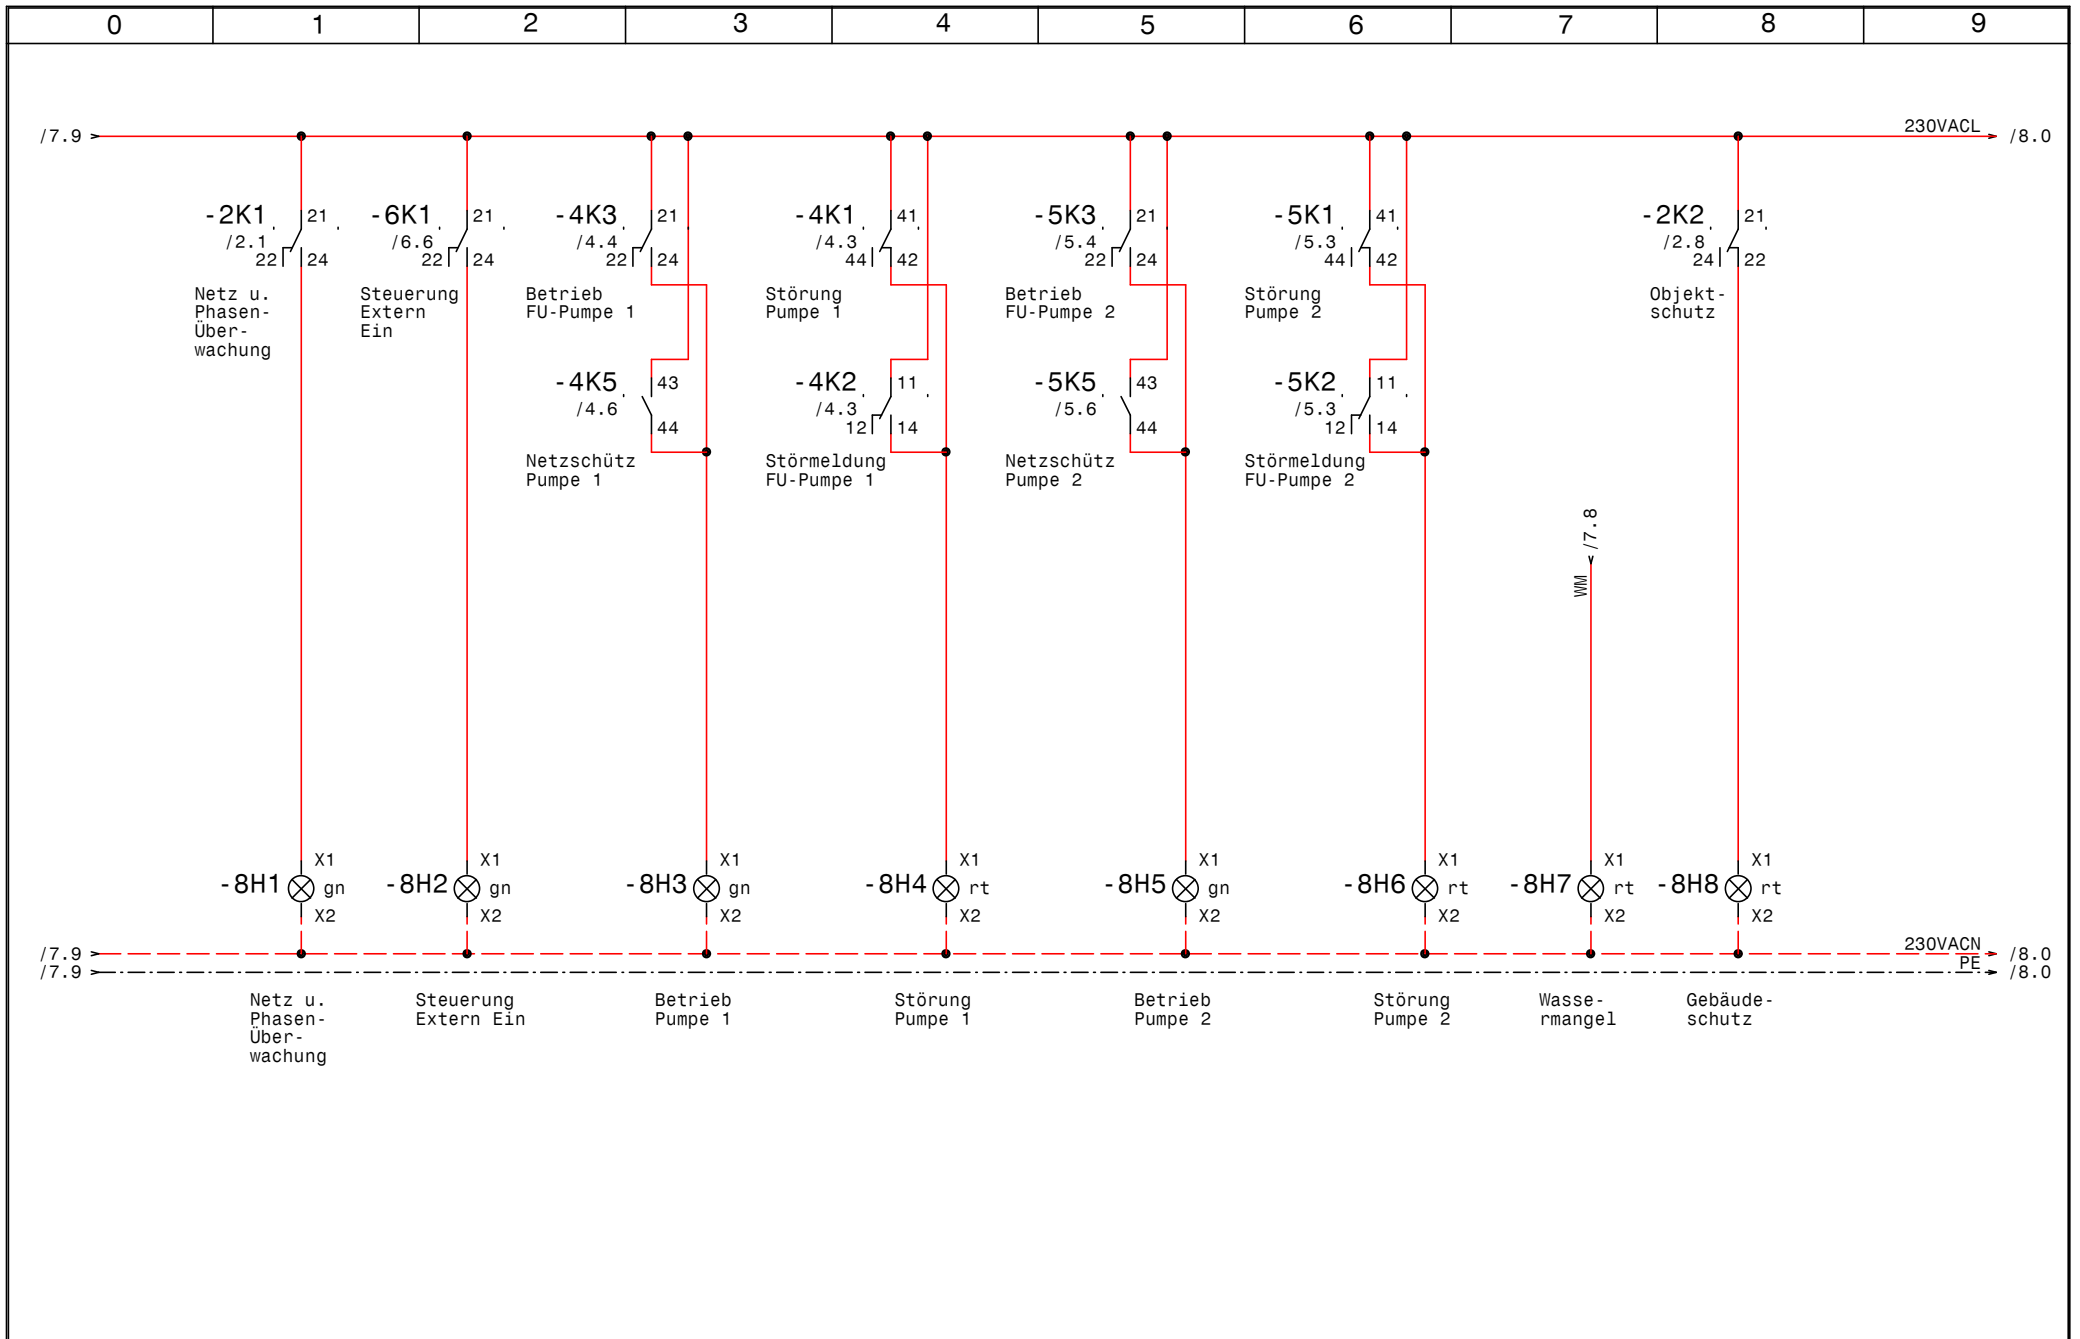

Datum	25.02.15
Bearb.	Hattinger
Gepr.	
Norm	

Control MPC-EC 2-DL4kW Outdoor  
 Blochberger  
 Pumpe 1

Zeichn.Nr.:	Q15/15
Blatt	4
von 8 Bl.	

	Datum	25.02.15	 ELEKTRO ANLAGENBAU	Control MPC-EC 2-DL4kW Outdoor	Zeichn.Nr.: 015/15 Blatt 6 von 8 Bl.
	Bearb.	Hattinger		Blochberger	
	Gepr.			CU352	
	Norm				
www.elpe.net	www.elpe.net	www.elpe.net	www.elpe.net	www.elpe.net	www.elpe.net