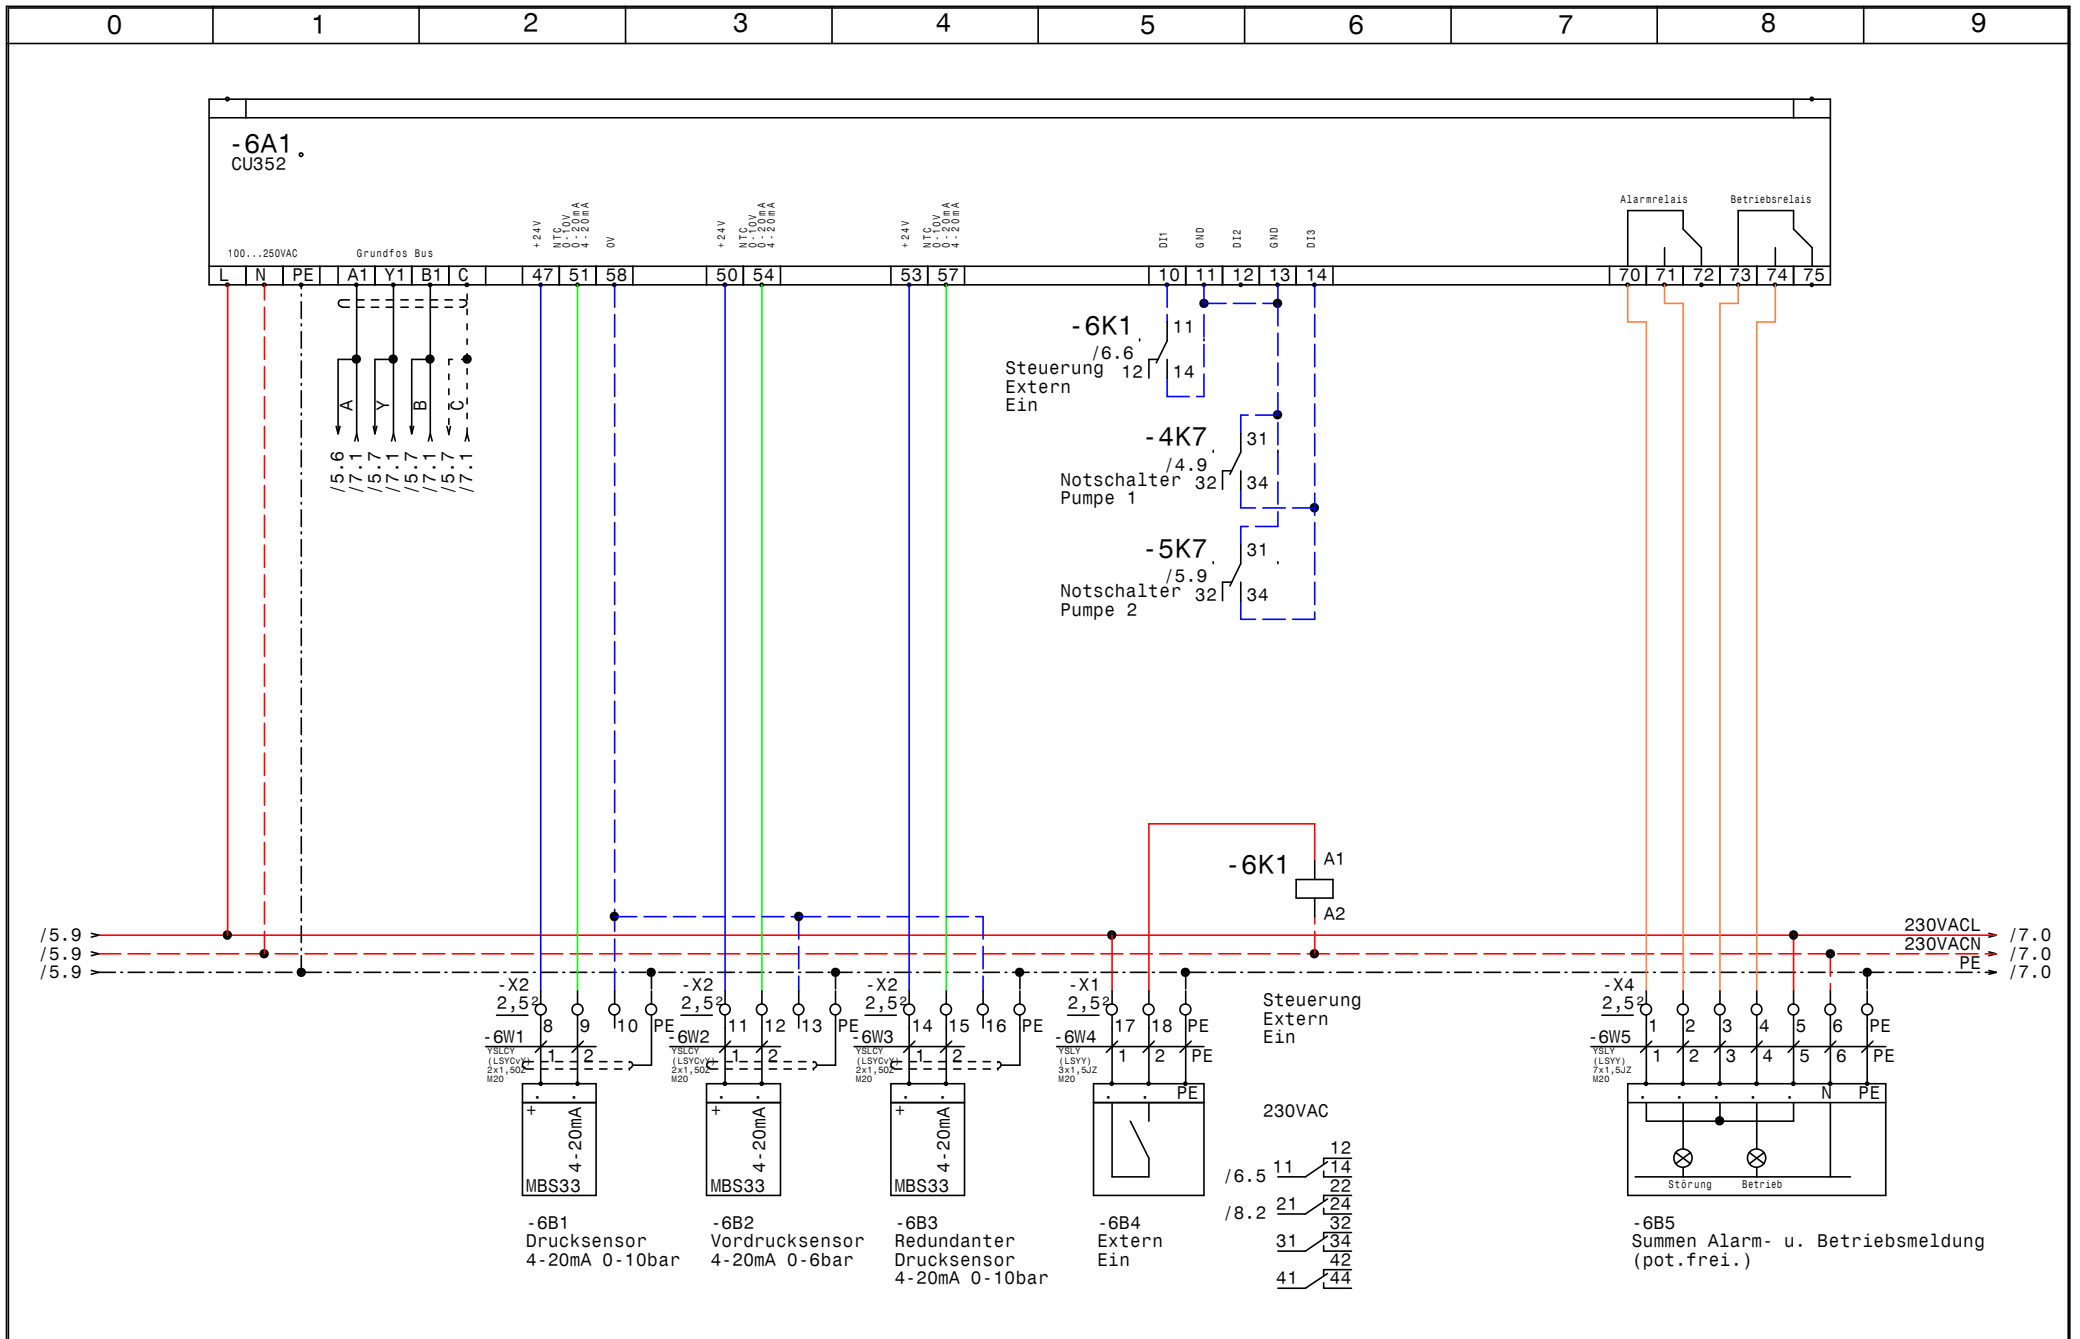

Datum	25.02.15
Bearb.	Hattinger
Gepr.	
Norm	

Control MPC-EC 2-DL4kW Outdoor  
 Blochberger  
 Pumpe 1

Zeichn.Nr.:	Q15/15
Blatt	4
von 8 Bl.	

	Datum	25.02.15	 ELEKTRO ANLAGENBAU	Control MPC-EC 2-DL4kW Outdoor	Zeichn.Nr.: 015/15 Blatt 6 von 8 Bl.
	Bearb.	Hattinger		Blochberger	
	Gepr.			CU352	
	Norm				
www.elpe.net	www.elpe.net	www.elpe.net	www.elpe.net	www.elpe.net	www.elpe.net