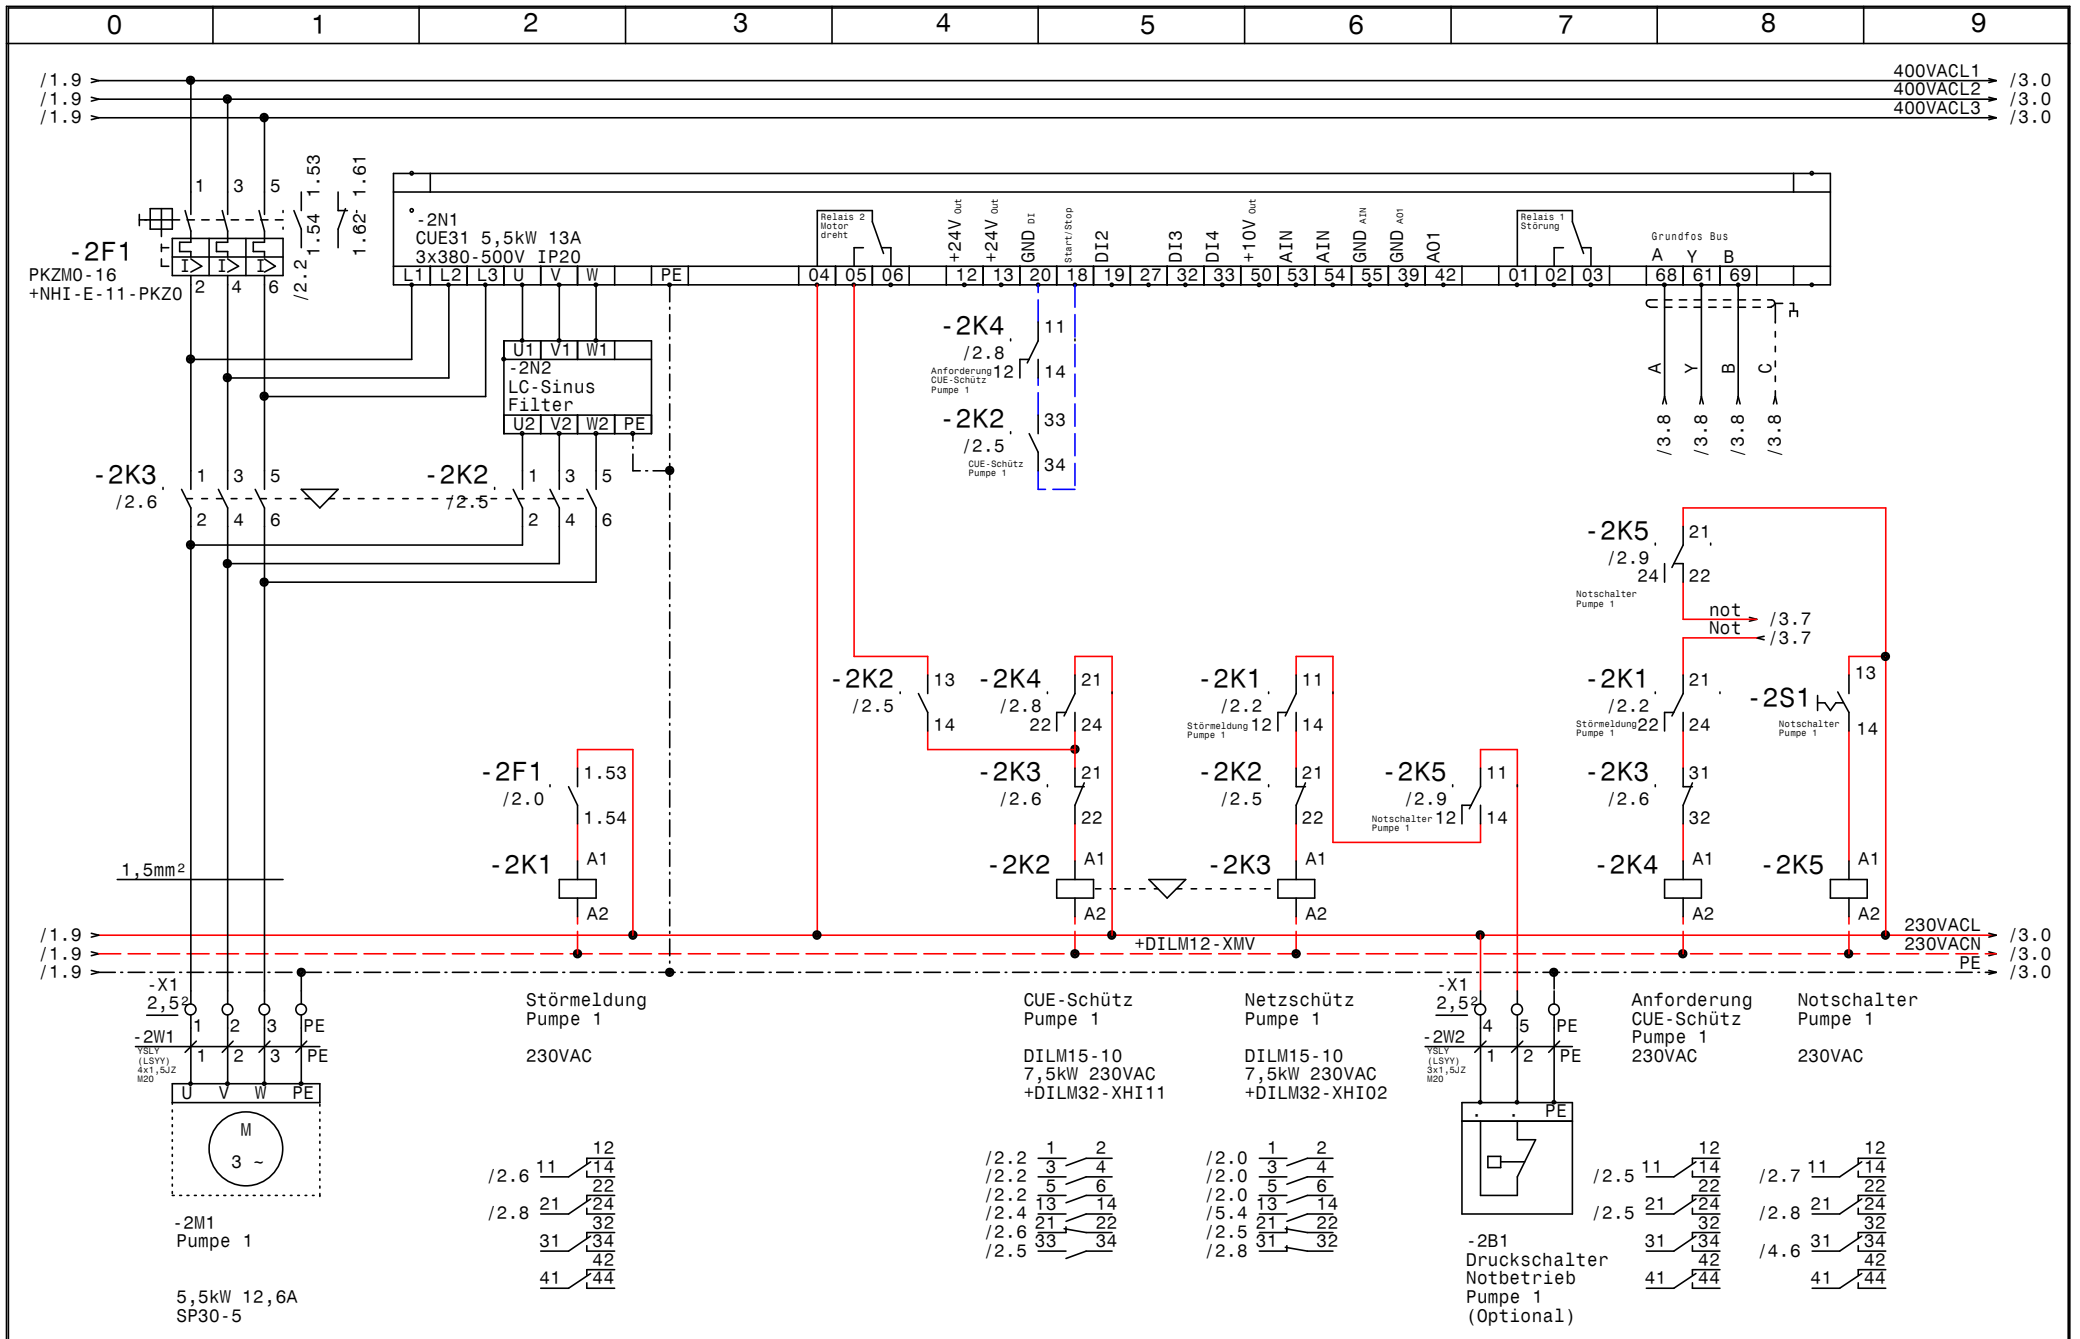

Datum	10.06.14
Bearb.	Hattinger
Gep.	
Norm	

Control MPC-EC 2-DL5,5kW
WKO Innsbruck
Netzanschluß

Zeichn.Nr.:	
	165/14
	Blatt 1
	von 6 Bl.

Datum 10.06.14
 Bearb. Hattinger
 Gepr.
 Norm

Control MPC-EC 2-DL5,5kW
 WKO Innsbruck
 Pumpe 1

Zeichn.Nr.:
 165/14
 Blatt 2
 von 6 Bl.