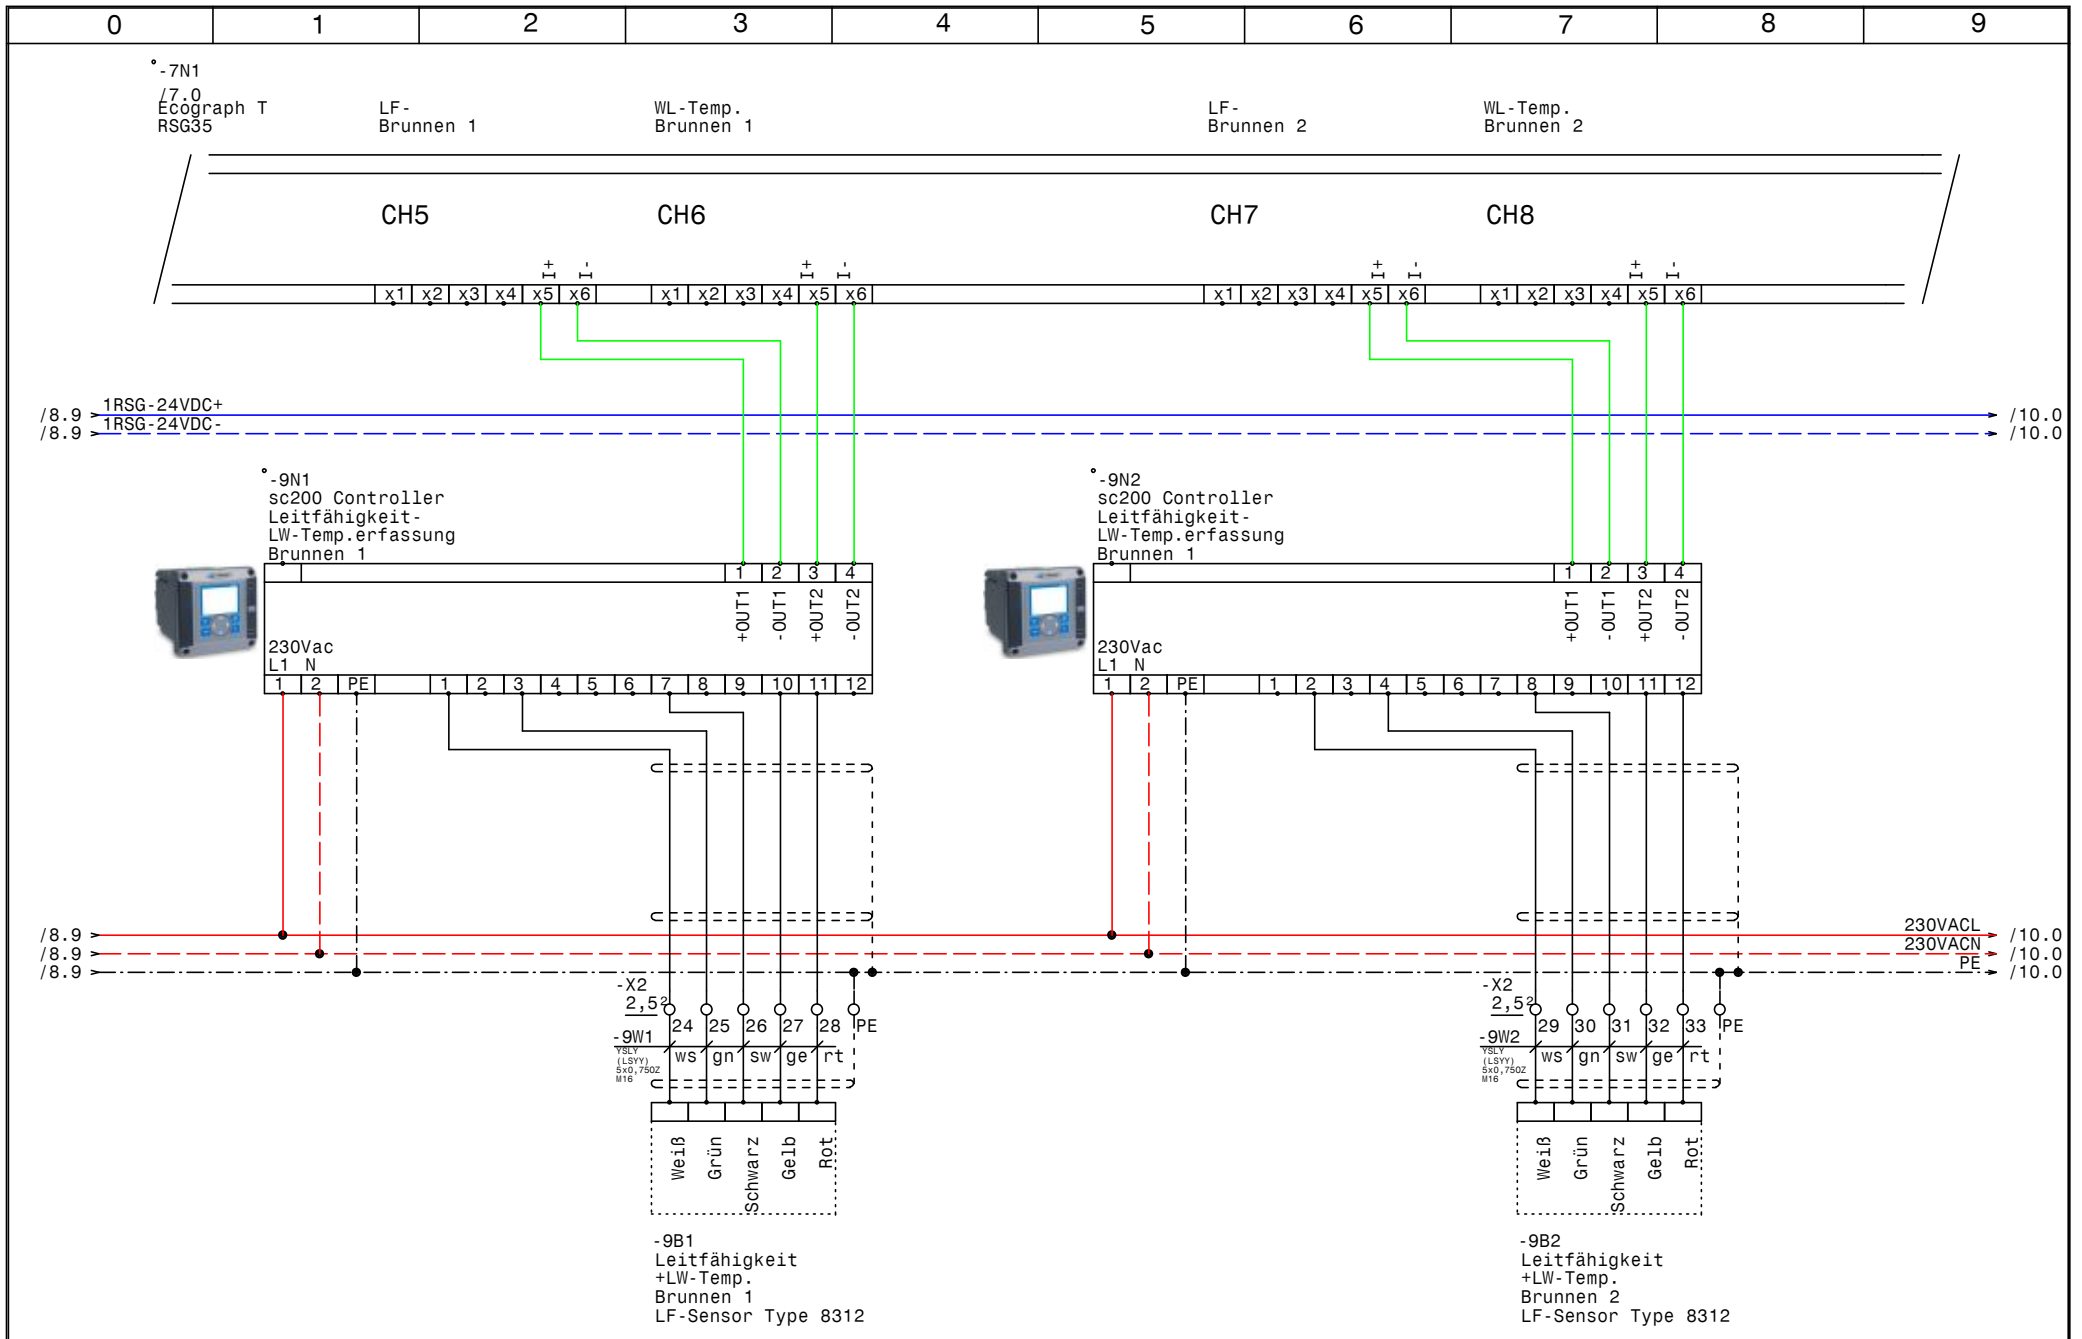

	Datum	02.07.14	 ELEKTRO ANLAGENBAU	Control MPC-EF 2xDL15kW T-RSG35 SC20 Styria Media Center Graz <b>Netzanschluß</b>	Zeichn.Nr.:
	Bearb.	Hattinger			146/14
	Gep.				Blatt 1
	Norm				von 10 Bl.
www.elpe.net	www.elpe.net	www.elpe.net	www.elpe.net	www.elpe.net	www.elpe.net

0	1	2	3	4	5	6	7	8	9	
Stück Zahl	Artikel Bezeichnung			Artikel Beschreibung		Artikel Bezüge				
1				CU352		-4A1				
2				IO351B		-5A1, -6A1				
1	Neozed 3x25A			Neozed 3x25A		-1F1				
1	LSFI C13/0,03 G			Personenschutzschalter		-1F2				
1	PKZMO-1,6-T			Transformatorschutzschalter		-1F3				
3	NHI-E-11-PKZO			Normalhilfsschalter						
2	PKZMO-32			Motorschutzschalter		-2F1, -3F1				
1				Schrank- leuchte		-1H1				
4	DILM32-10(230V50HZ)			Schütz		-2K3, -3K3, -2K2, -3K2				
2	DILM32-XHI02			Hilfsschalterbaustein						
8	Relais4polig230VAC			Miniatur - Relais 4polig		-2K4, -3K1, -3K4, -2K1, -2K5, -7K2				
						-3K5, -7K1				
2	DILM32-XHI11			Hilfsschalterbaustein						
8	Sockel 4polig			Sockel für Minitur Relais 4polig						
1				Schaltschrankventilator		-1M1				
1	ST 12184 B=1200 H=1800 T=400			Standschrank IP 55		-0N1				
2				FC-202P15K 15kW 32A		-2N1, -3N1				
2	DILM32-XMV			Mechanische Verriegelung		-2N3, -3N3				
2				LC-Sinus Filter		-3N2, -2N2				
1				Ecograph T RSG35		-7N1				
2				sc200 Controller		-9N1, -9N2				
1				Thermostat		-1P1				
1	PN1-100			Hauptschalter		-1Q1				
2	BZ A16/1S			Ausschalter, Serie BZ		-3S1, -2S1				
1				Trafo 400VAC 230VAC 400VA		-1T1				
8	M20			Kabelverschraubung		-2W2, -4W2, -8W2, -10W3, -8W1, -3W2				
						-4W1, -10W1				
2	M40			Kabelverschraubung		-3W1, -2W1				
4	M16			Kabelverschraubung		-10W2, -9W1, -10W4, -9W2				
1	Klemme 35 blau			Klemme N		-X1				
1	EK 35 ge/gr			Erdungsklemme		-X1				
2	EK 25 ge/gr			Erdungsklemme		-X1				
6	Klemme 25 grau			Klemme L		-X1				
				Datum	02.07.14					Zeichn.Nr.:
				Bearb.	Hättinger F.					146/14
				Gepr.						Blatt 1
Zust.	Änderung	Datum	Name	Norm						von 2 Bl.