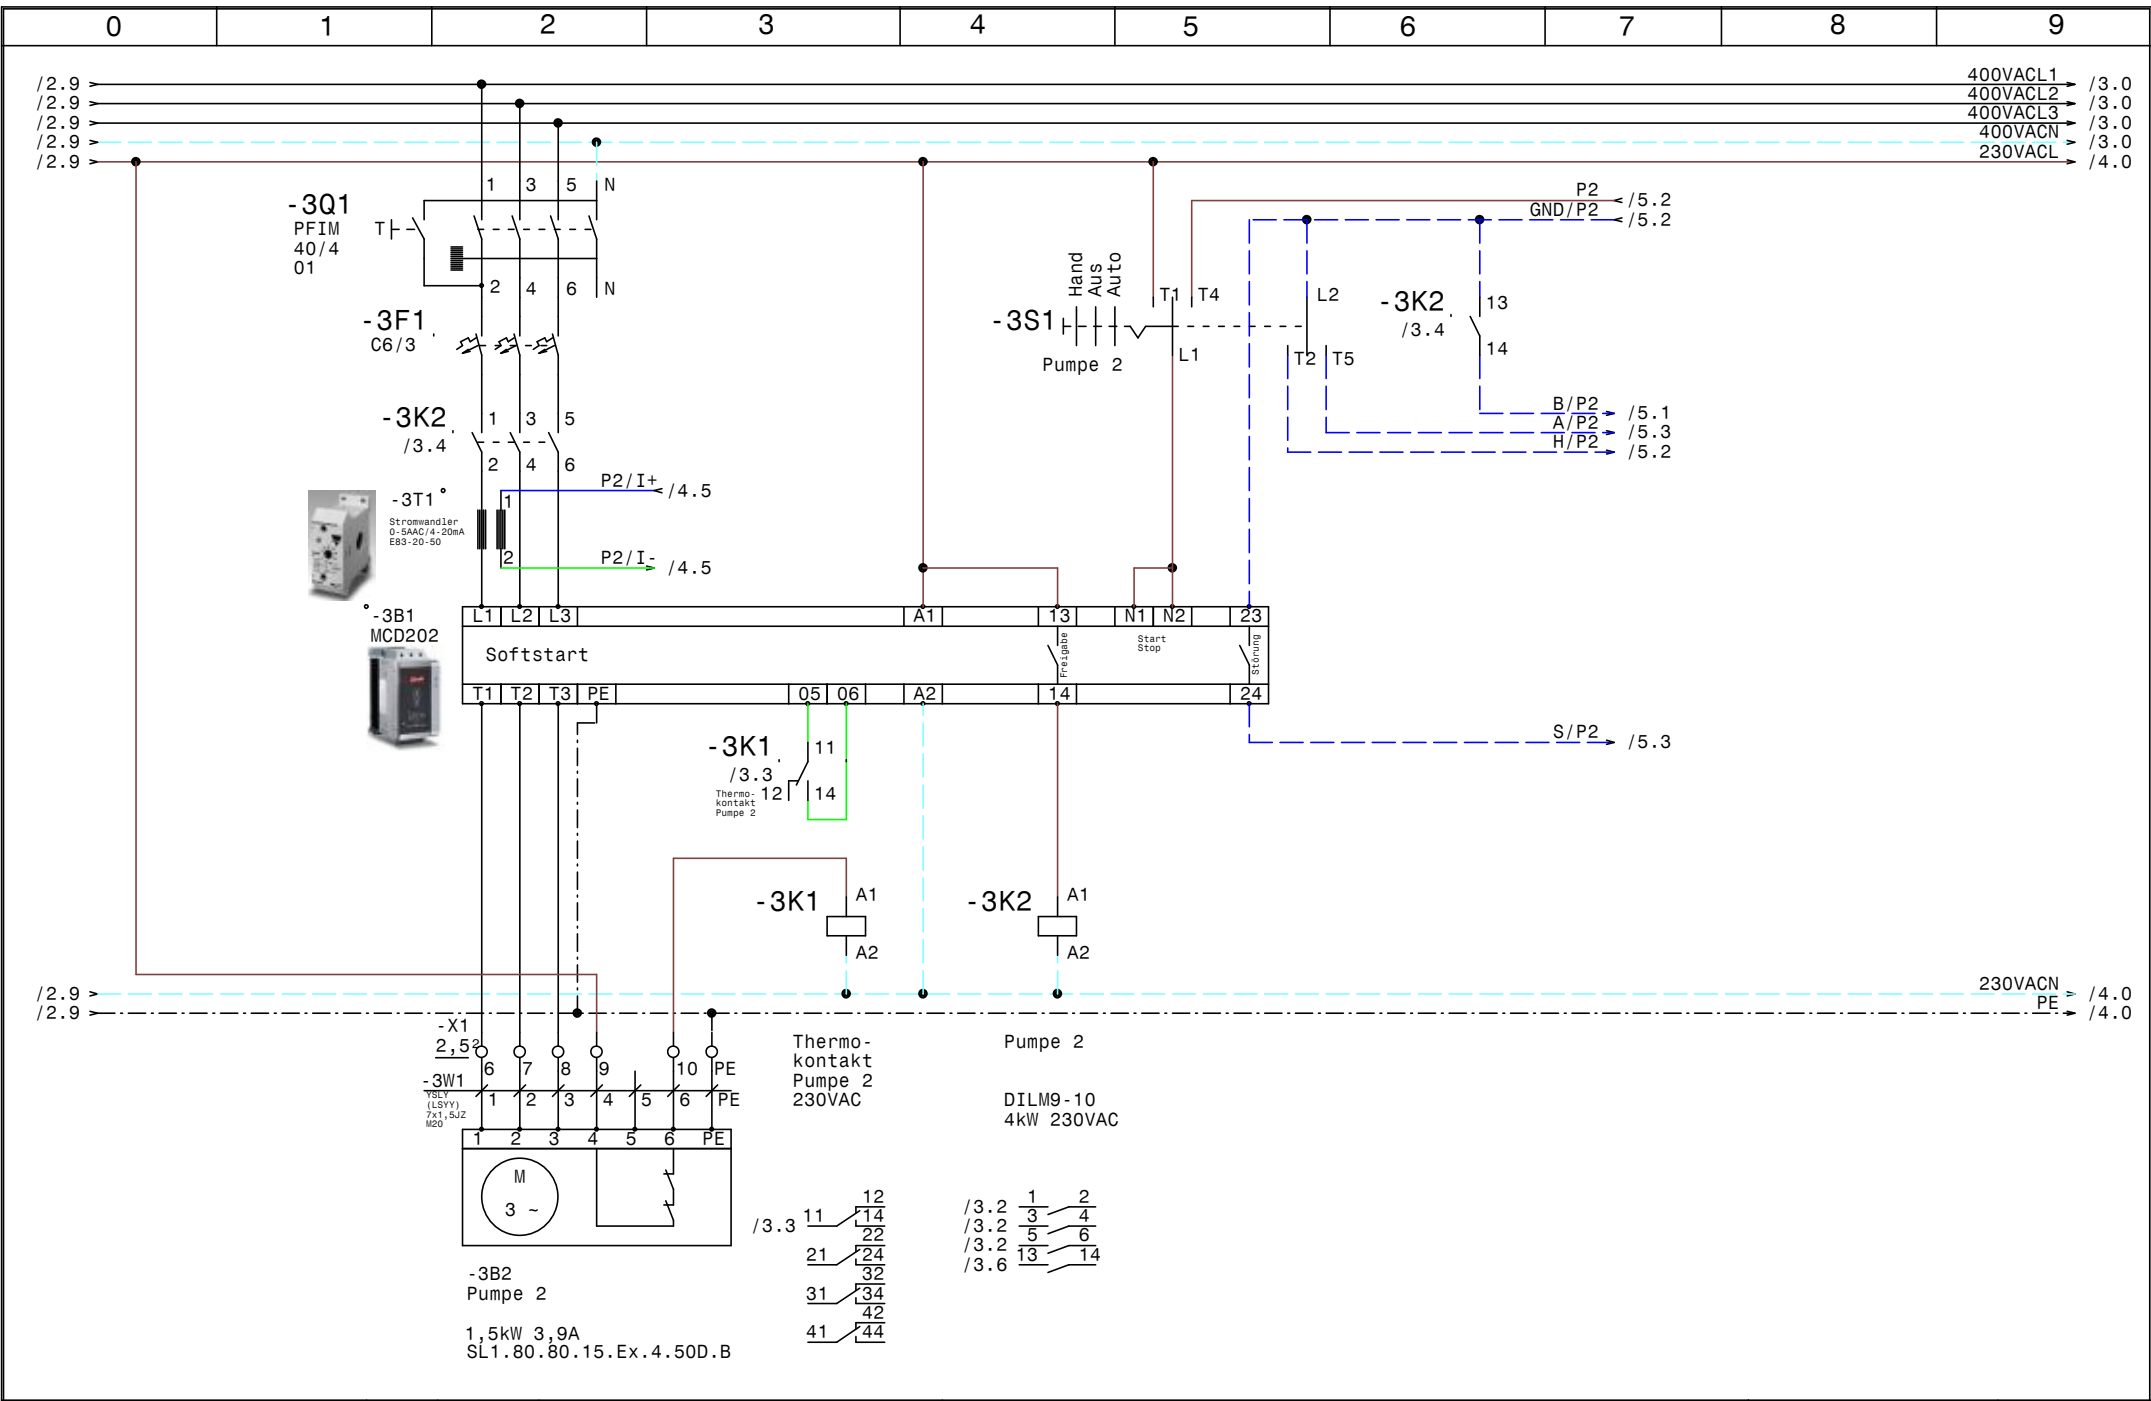

Datum 13.02.14  
 Bearb. Hattinger  
 Gepr.  
 Norm

DCD 318 3 400 5A Ex MCD Akku  
 Anton Paar Graz  
 Pumpe 1

Zeichn.Nr.:  
 024/14  
 Blatt 2  
 von 5 Bl.

Datum 13.02.14  
 Bearb. Hattinger  
 Gepr.  
 Norm

DCD 318 3 400 5A Ex MCD Akku  
 Anton Paar Graz  
 Pumpe 2

Zeichn.Nr.:  
 024/14  
 Blatt 3  
 von 5 Bl.