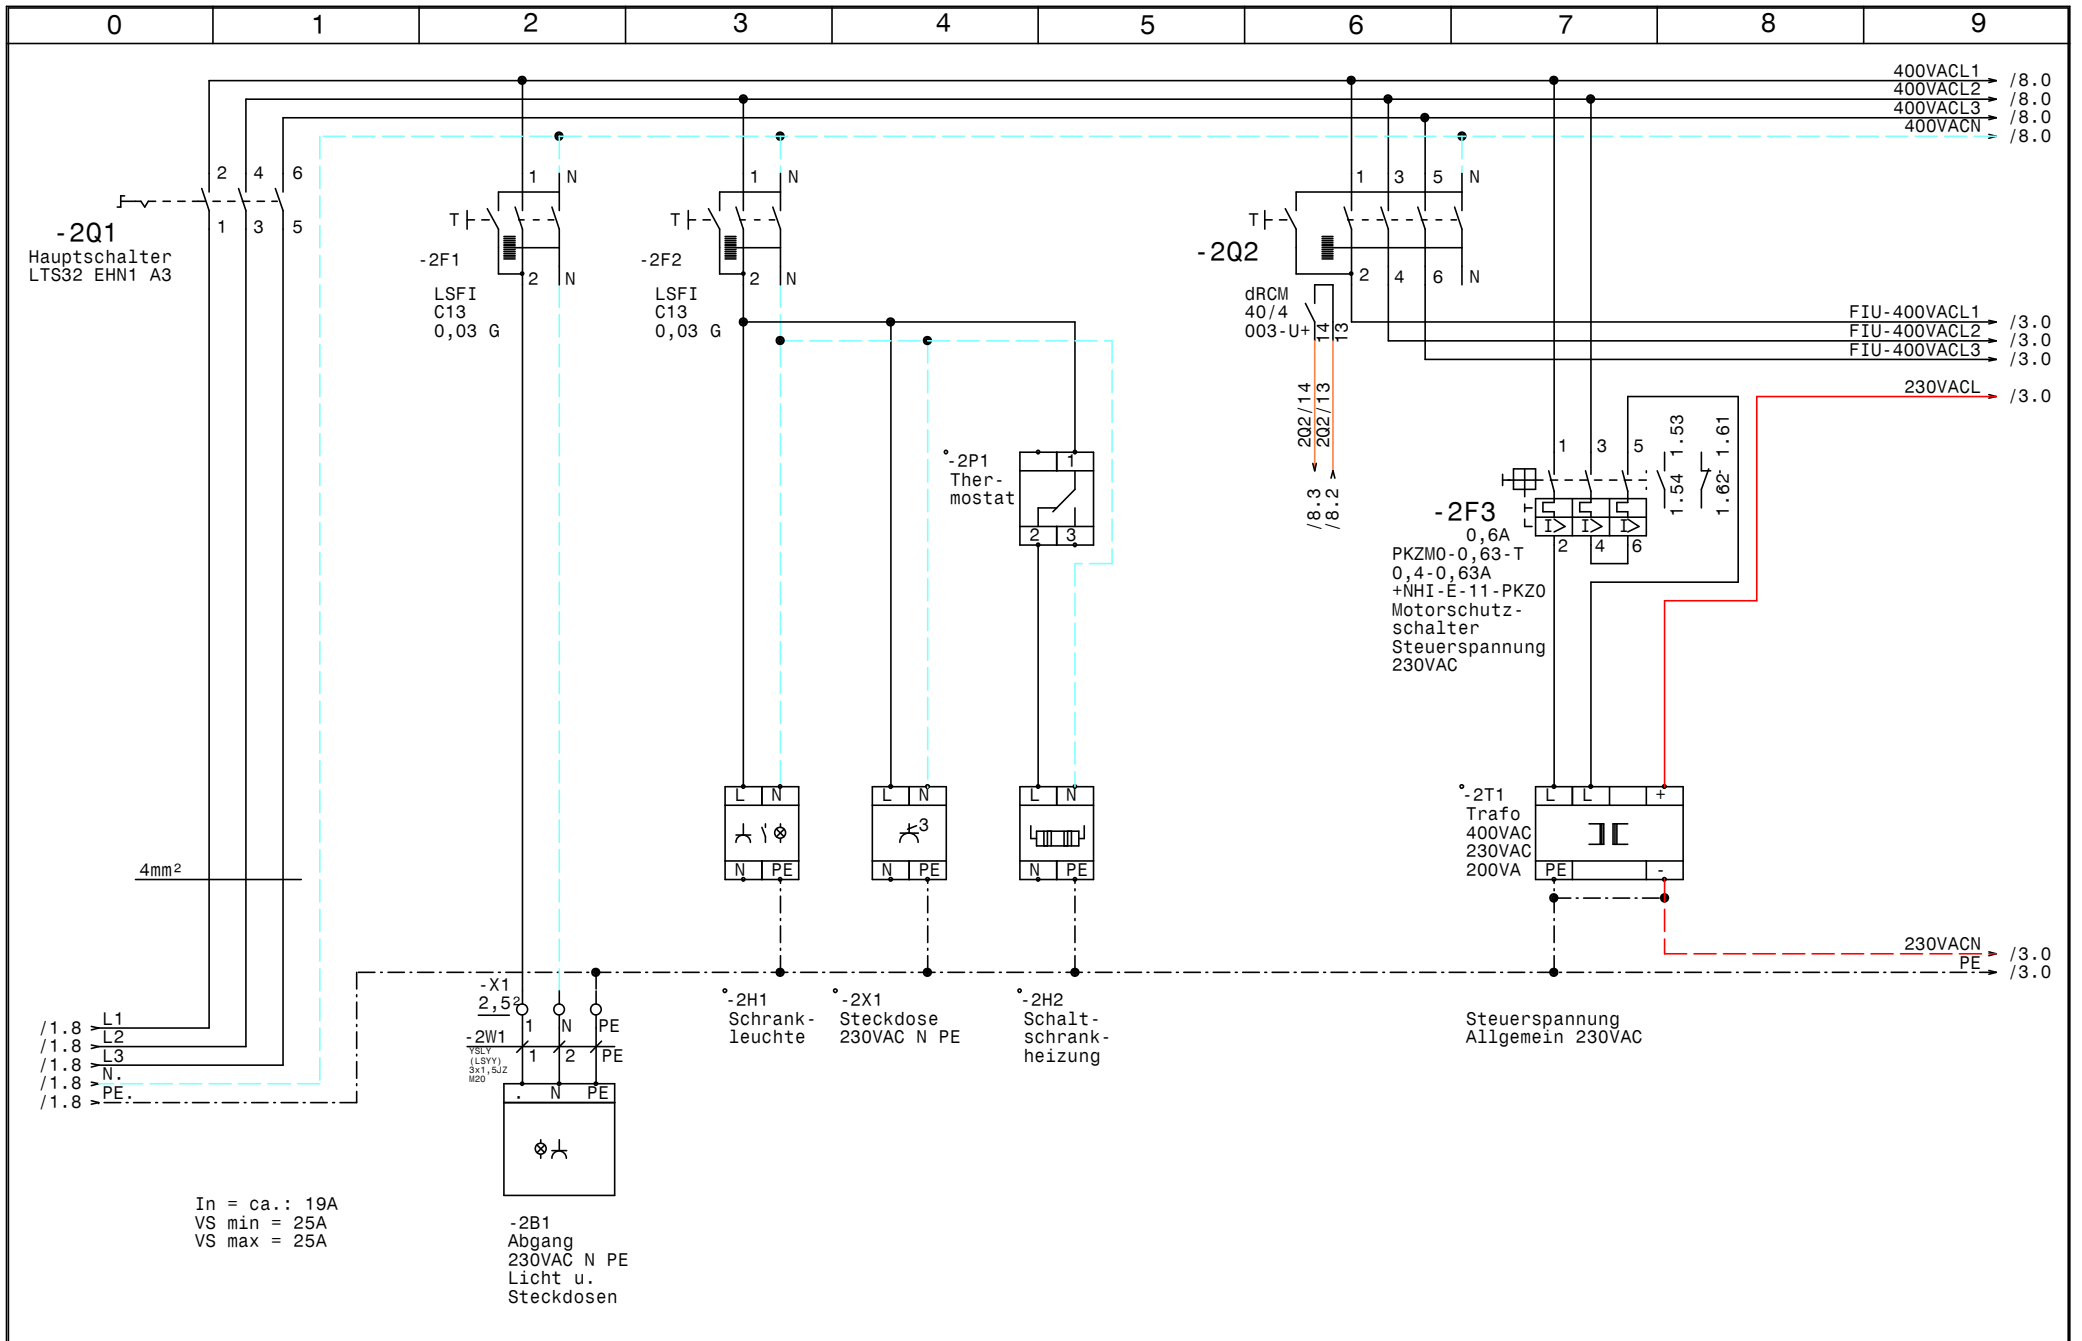

Datum	13.09.13
Bearb.	Hattinger
Gepr.	
Norm	

elpe
ELEKTRO
ANLAGENBAU

Control MPC-E2x4kW +EVU-Teil
DS2 WG Aigen 623müA
EVU-Teil

Zeichn.Nr.:	
	142/13/02
Blatt 1	
von 9 Bl.	

Datum 13.09.13
Bearb. Hattinger
Gepr.
Norm

Control MPC-E2x4kW +EVU-Teil
DS2 WG Aigen 623müA
Netzanschluß

Zeichn.Nr.:
142/13/02
Blatt 2
von 9 Bl.