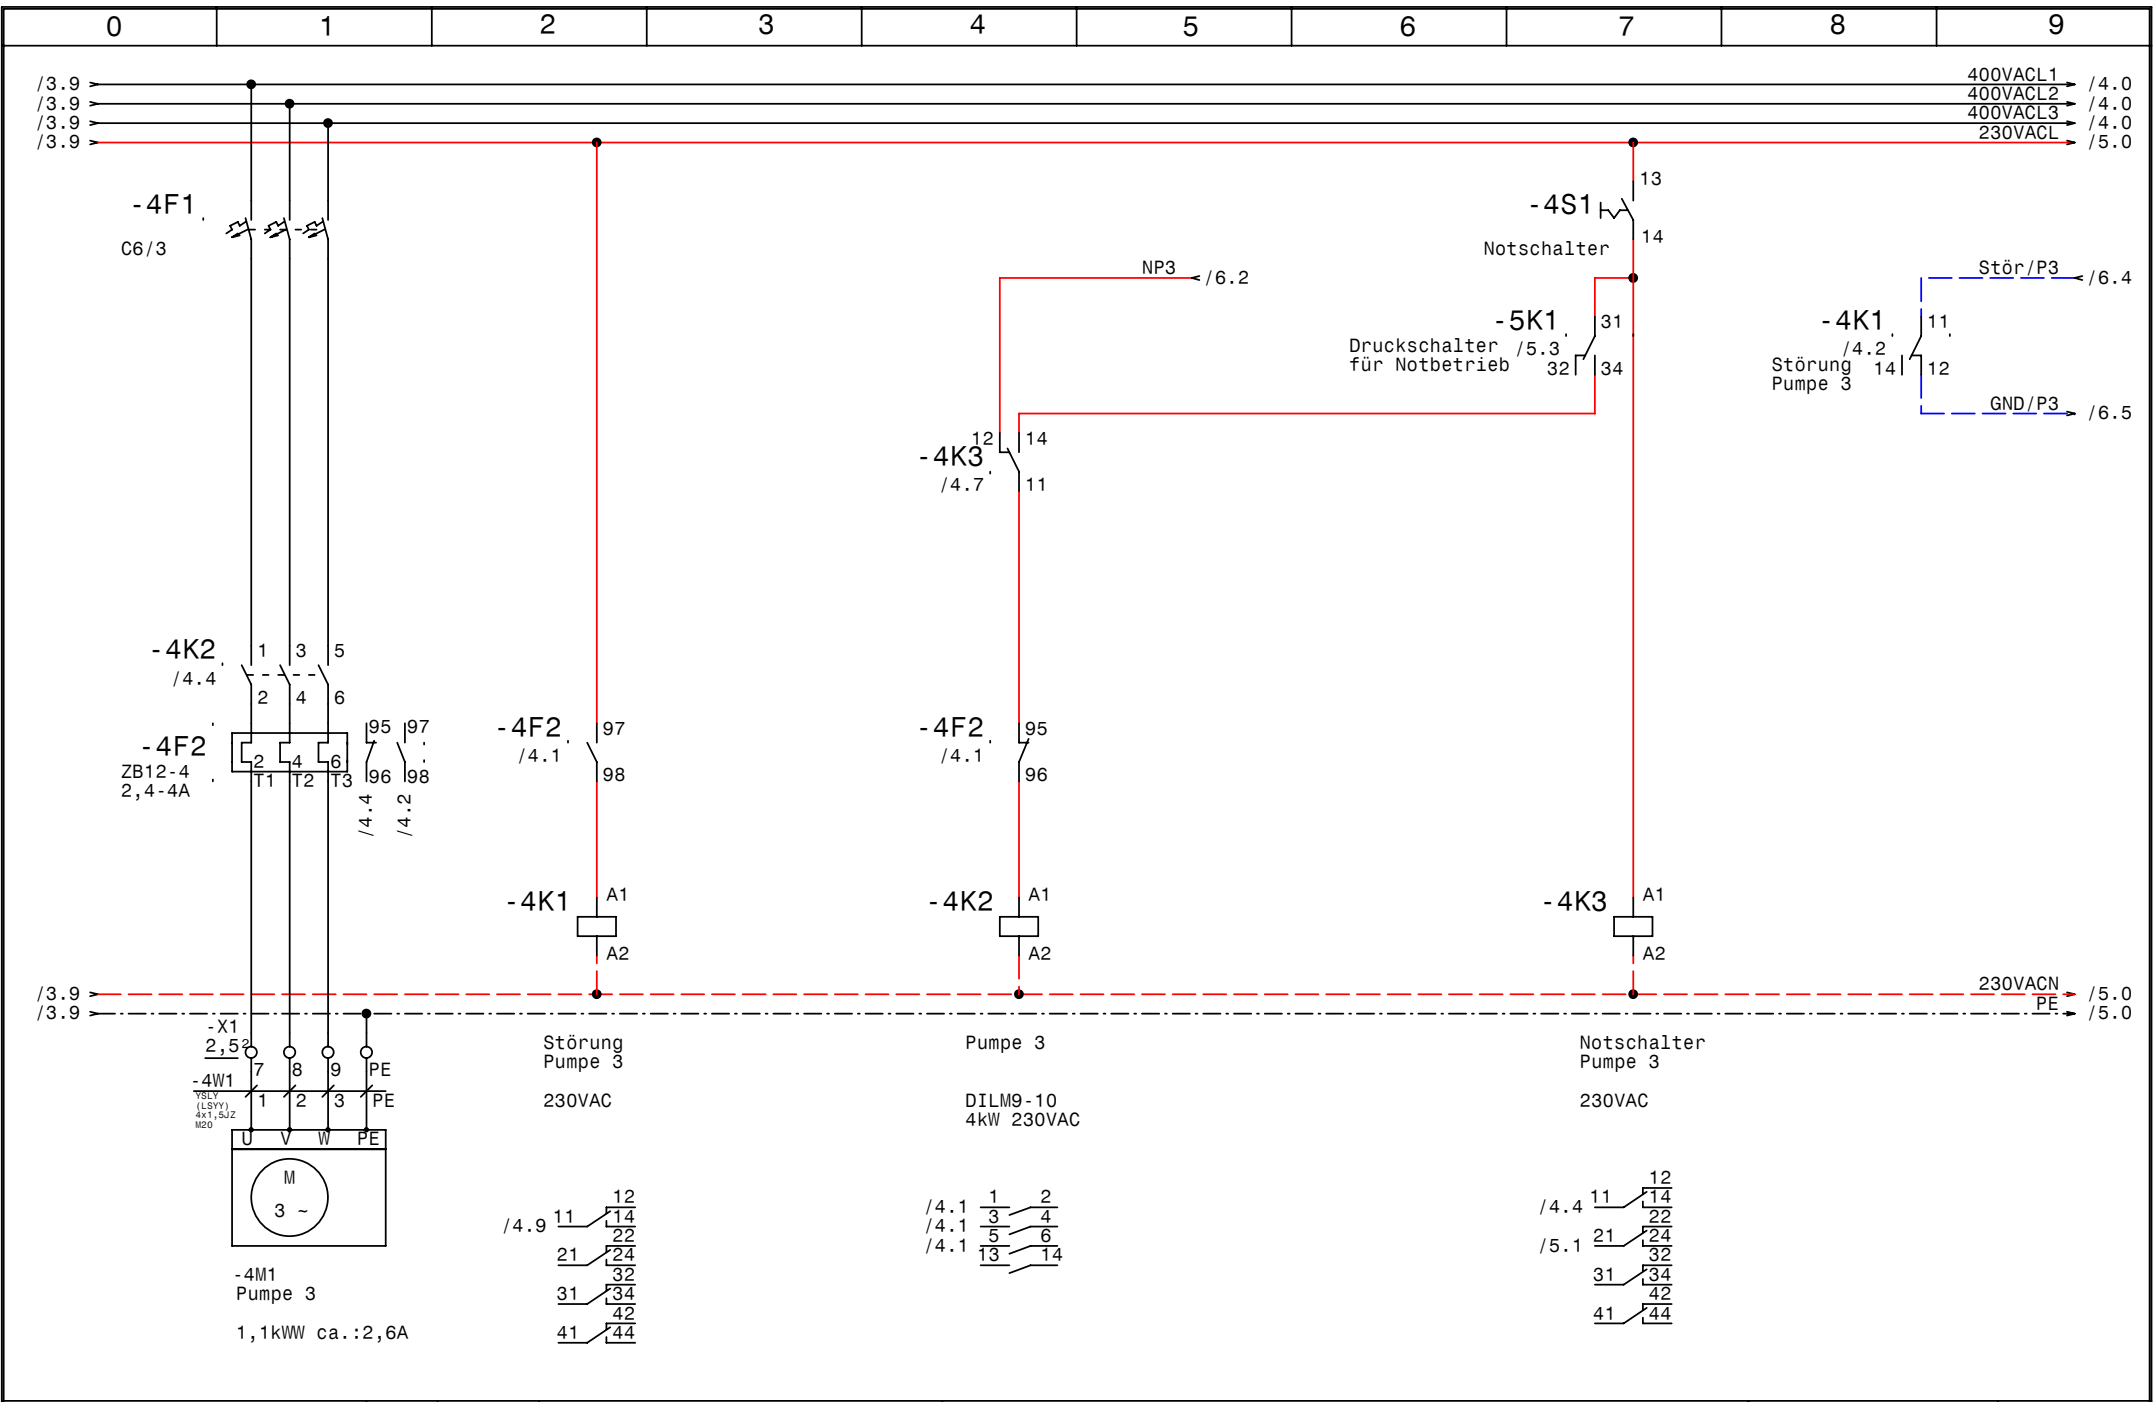

Datum 26.08.10  
Bearb. Hattinger  
Gepr.  
Norm

Control MPC-S 3-DL1,1kW  
Pumpe 1

Zeichn.Nr.:  
176/10  
Blatt 2  
von 7 Bl.

Datum 26.08.10  
 Bearb. Hattinger  
 Gepr.  
 Norm

Control MPC-S 3-DL1,1kW  
 Pumpe 3

Zeichn.Nr.:  
 176/10  
 Blatt 4  
 von 7 Bl.