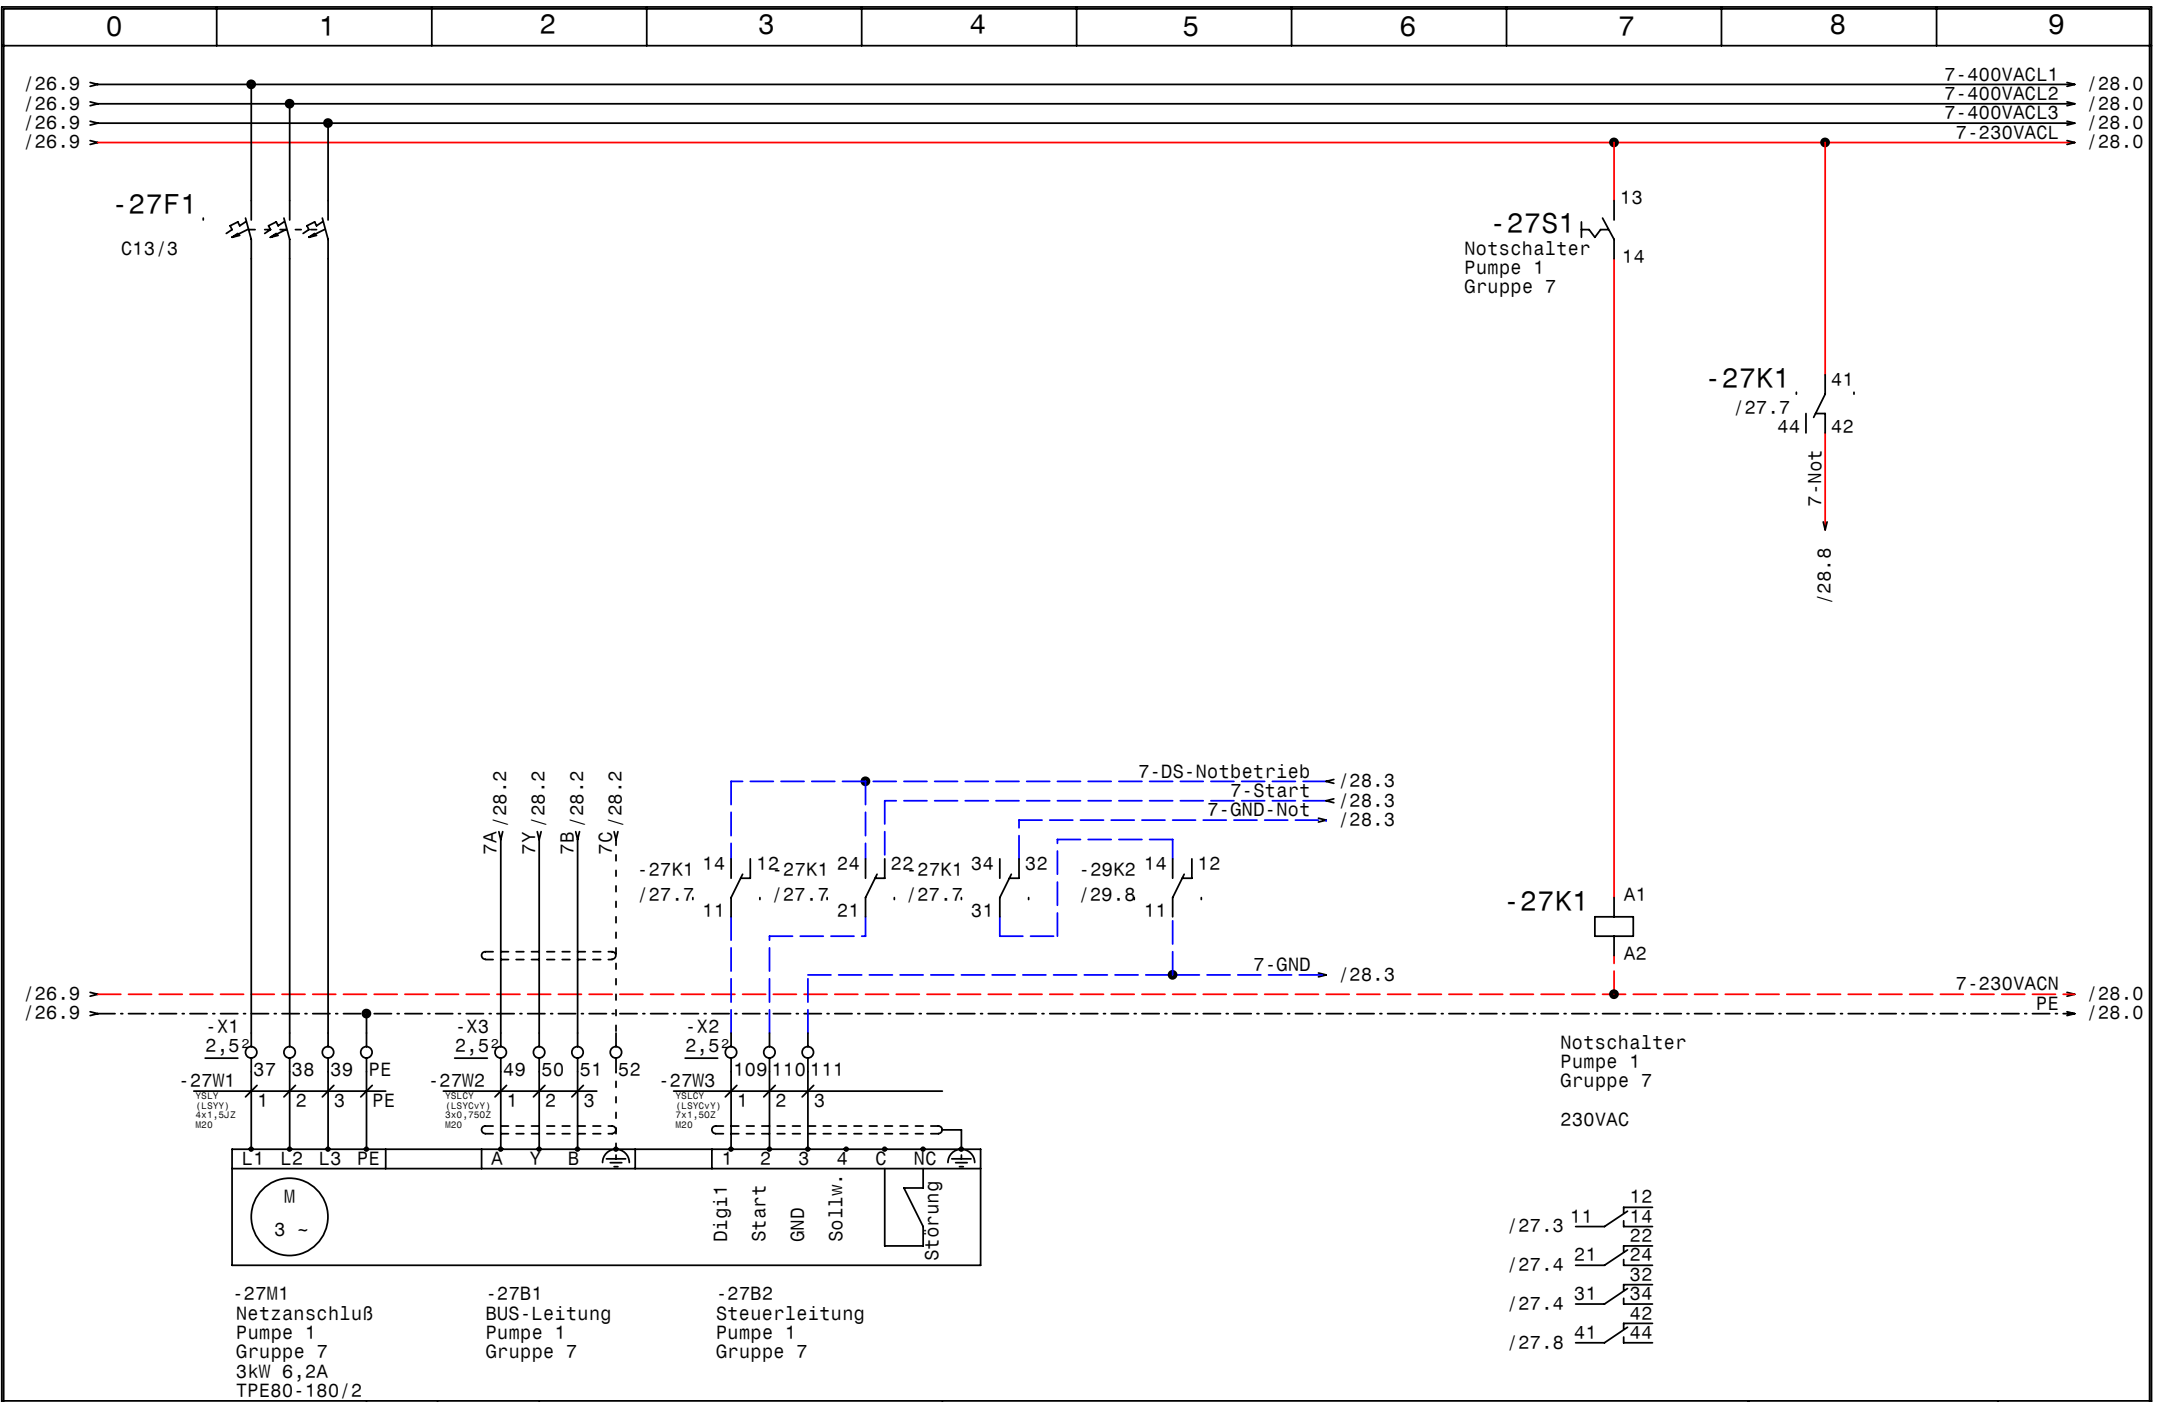

-3M1  
Netzanschluß  
Pumpe 1  
Gruppe 1  
7,5kW 15A  
TPE65-410/2

-3B1  
BUS-Leitung  
Pumpe 1  
Gruppe 1

-3B2  
Steuerleitung  
Pumpe 1  
Gruppe 1

12  
14  
22  
24  
32  
34  
42  
44

/3.3 11  
/3.3 21  
/3.4 31  
/3.8 41

Datum	11.11.10
Bearb.	Hattinger
Gepr.	
Norm	

Deltacontrols MPC-E 2-(7\*X)  
Heizhaus  
Pumpe 1 Gruppe 1

Zeichn.Nr.:	228/09
Blatt	3
von	29
B1.	

Datum 11.11.10  
 Bearb. Hattinger  
 Gepr.  
 Norm

Deltacontrols MPC-E 2-(7\*X)  
 Heizhaus  
 Pumpe 1 Gruppe 7

Zeichn.Nr.:  
 228/09  
 Blatt 27  
 von 29 Bl.