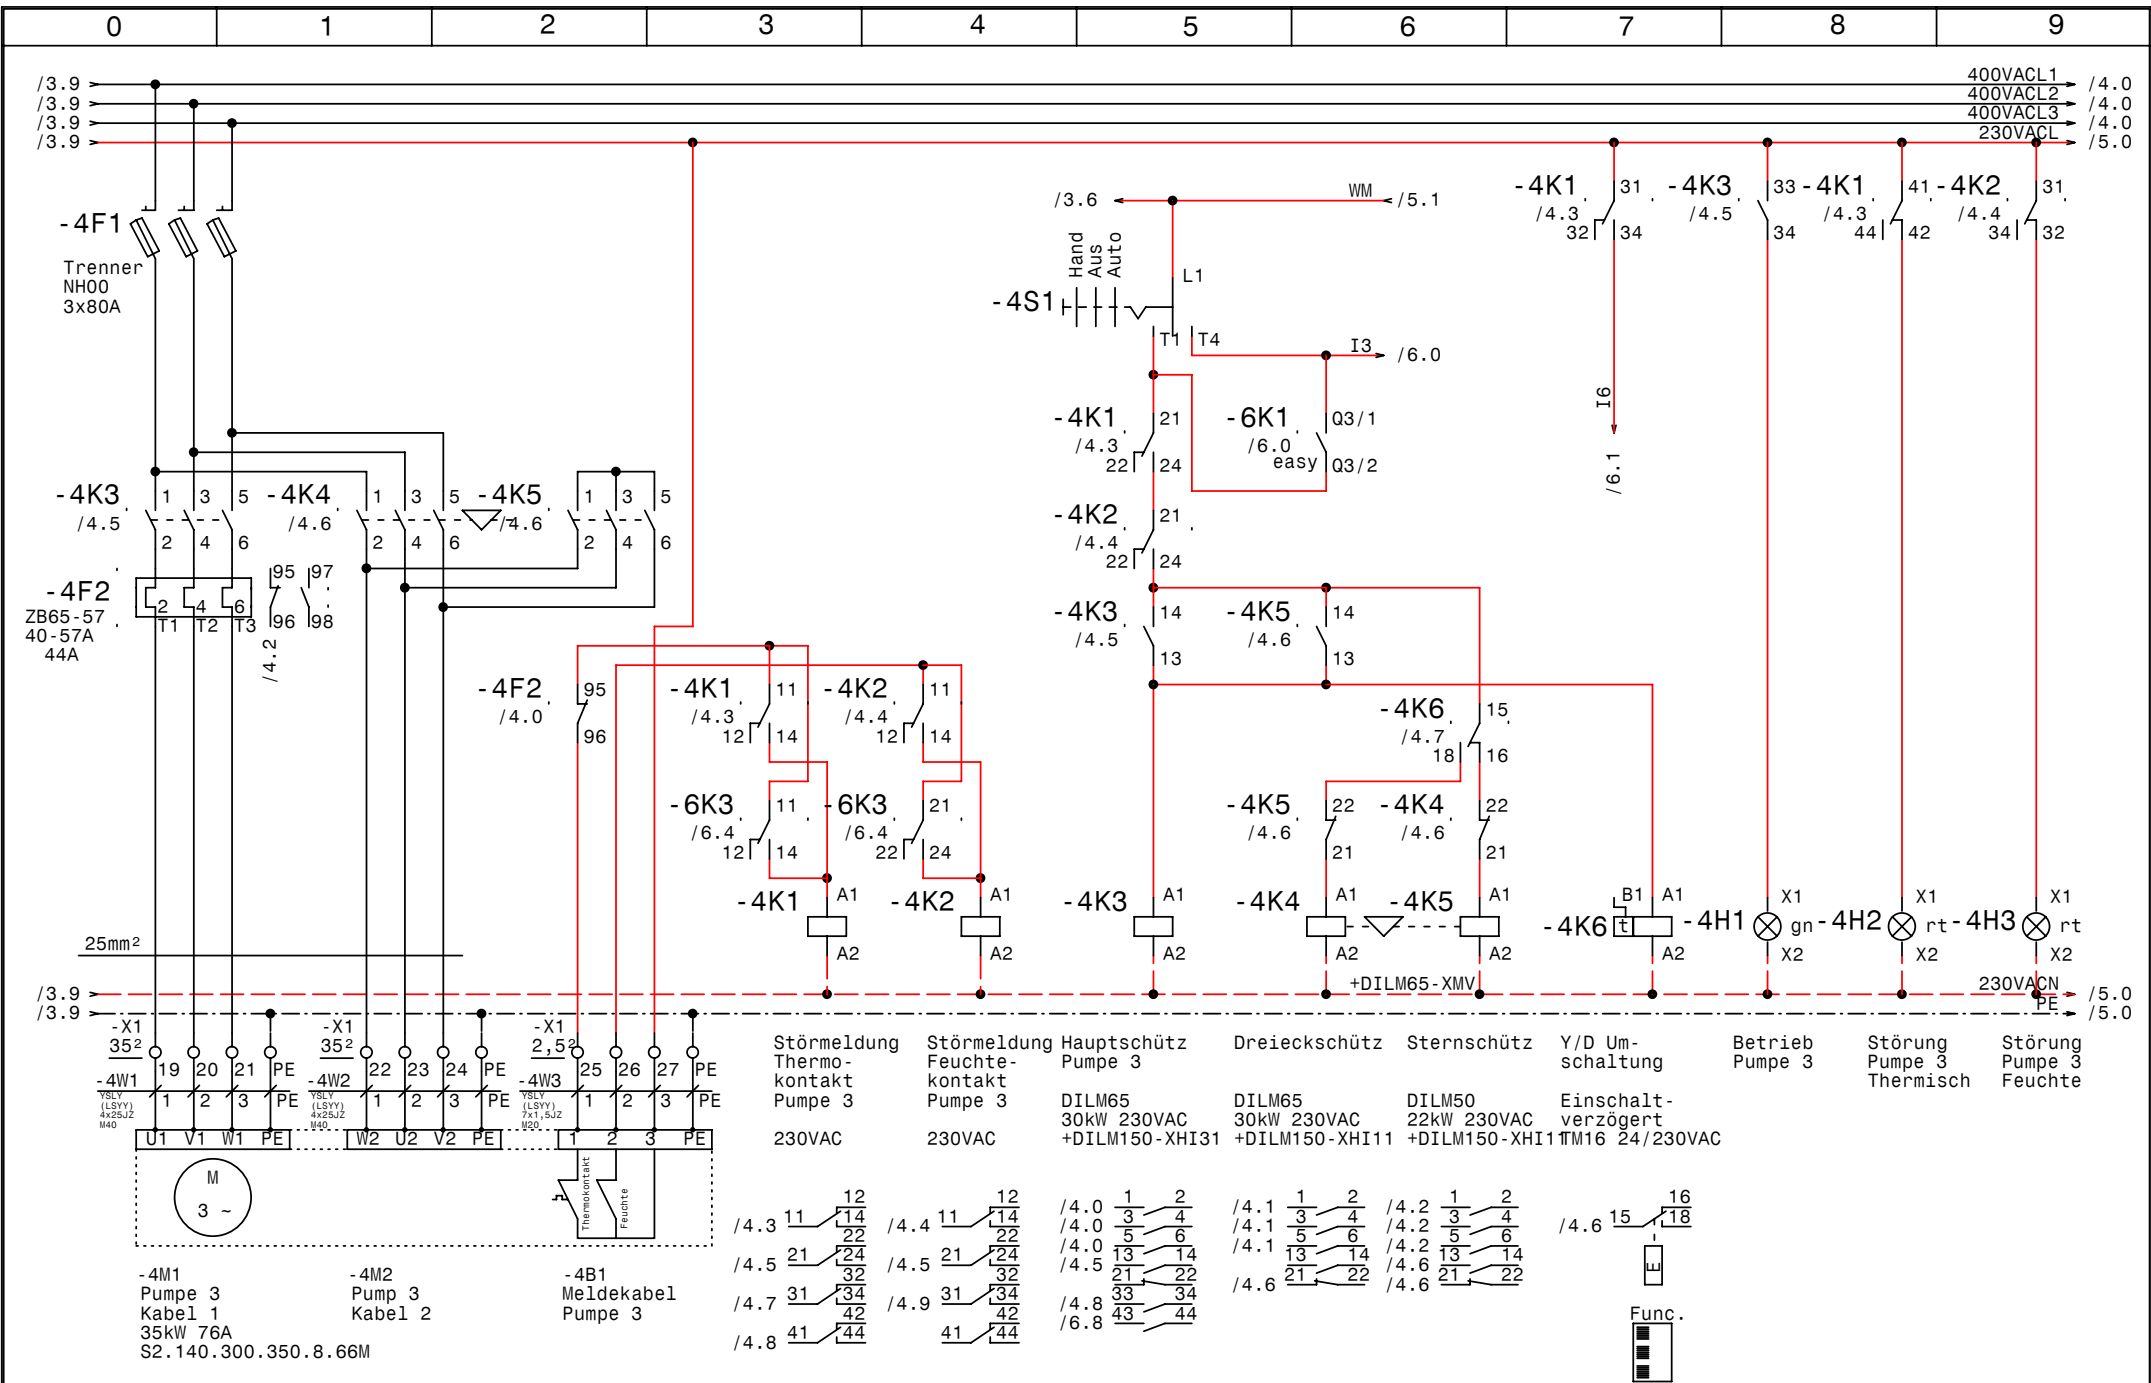

Datum 24.06.10
Bearb. Hattinger
Gepr.
Norm

WW-Control 2P SD13,5kW +1P SD35kW
Doppelmayr
Pumpe 3

Zeichn.Nr.:
006/09
Blatt 4
von 7 Bl.