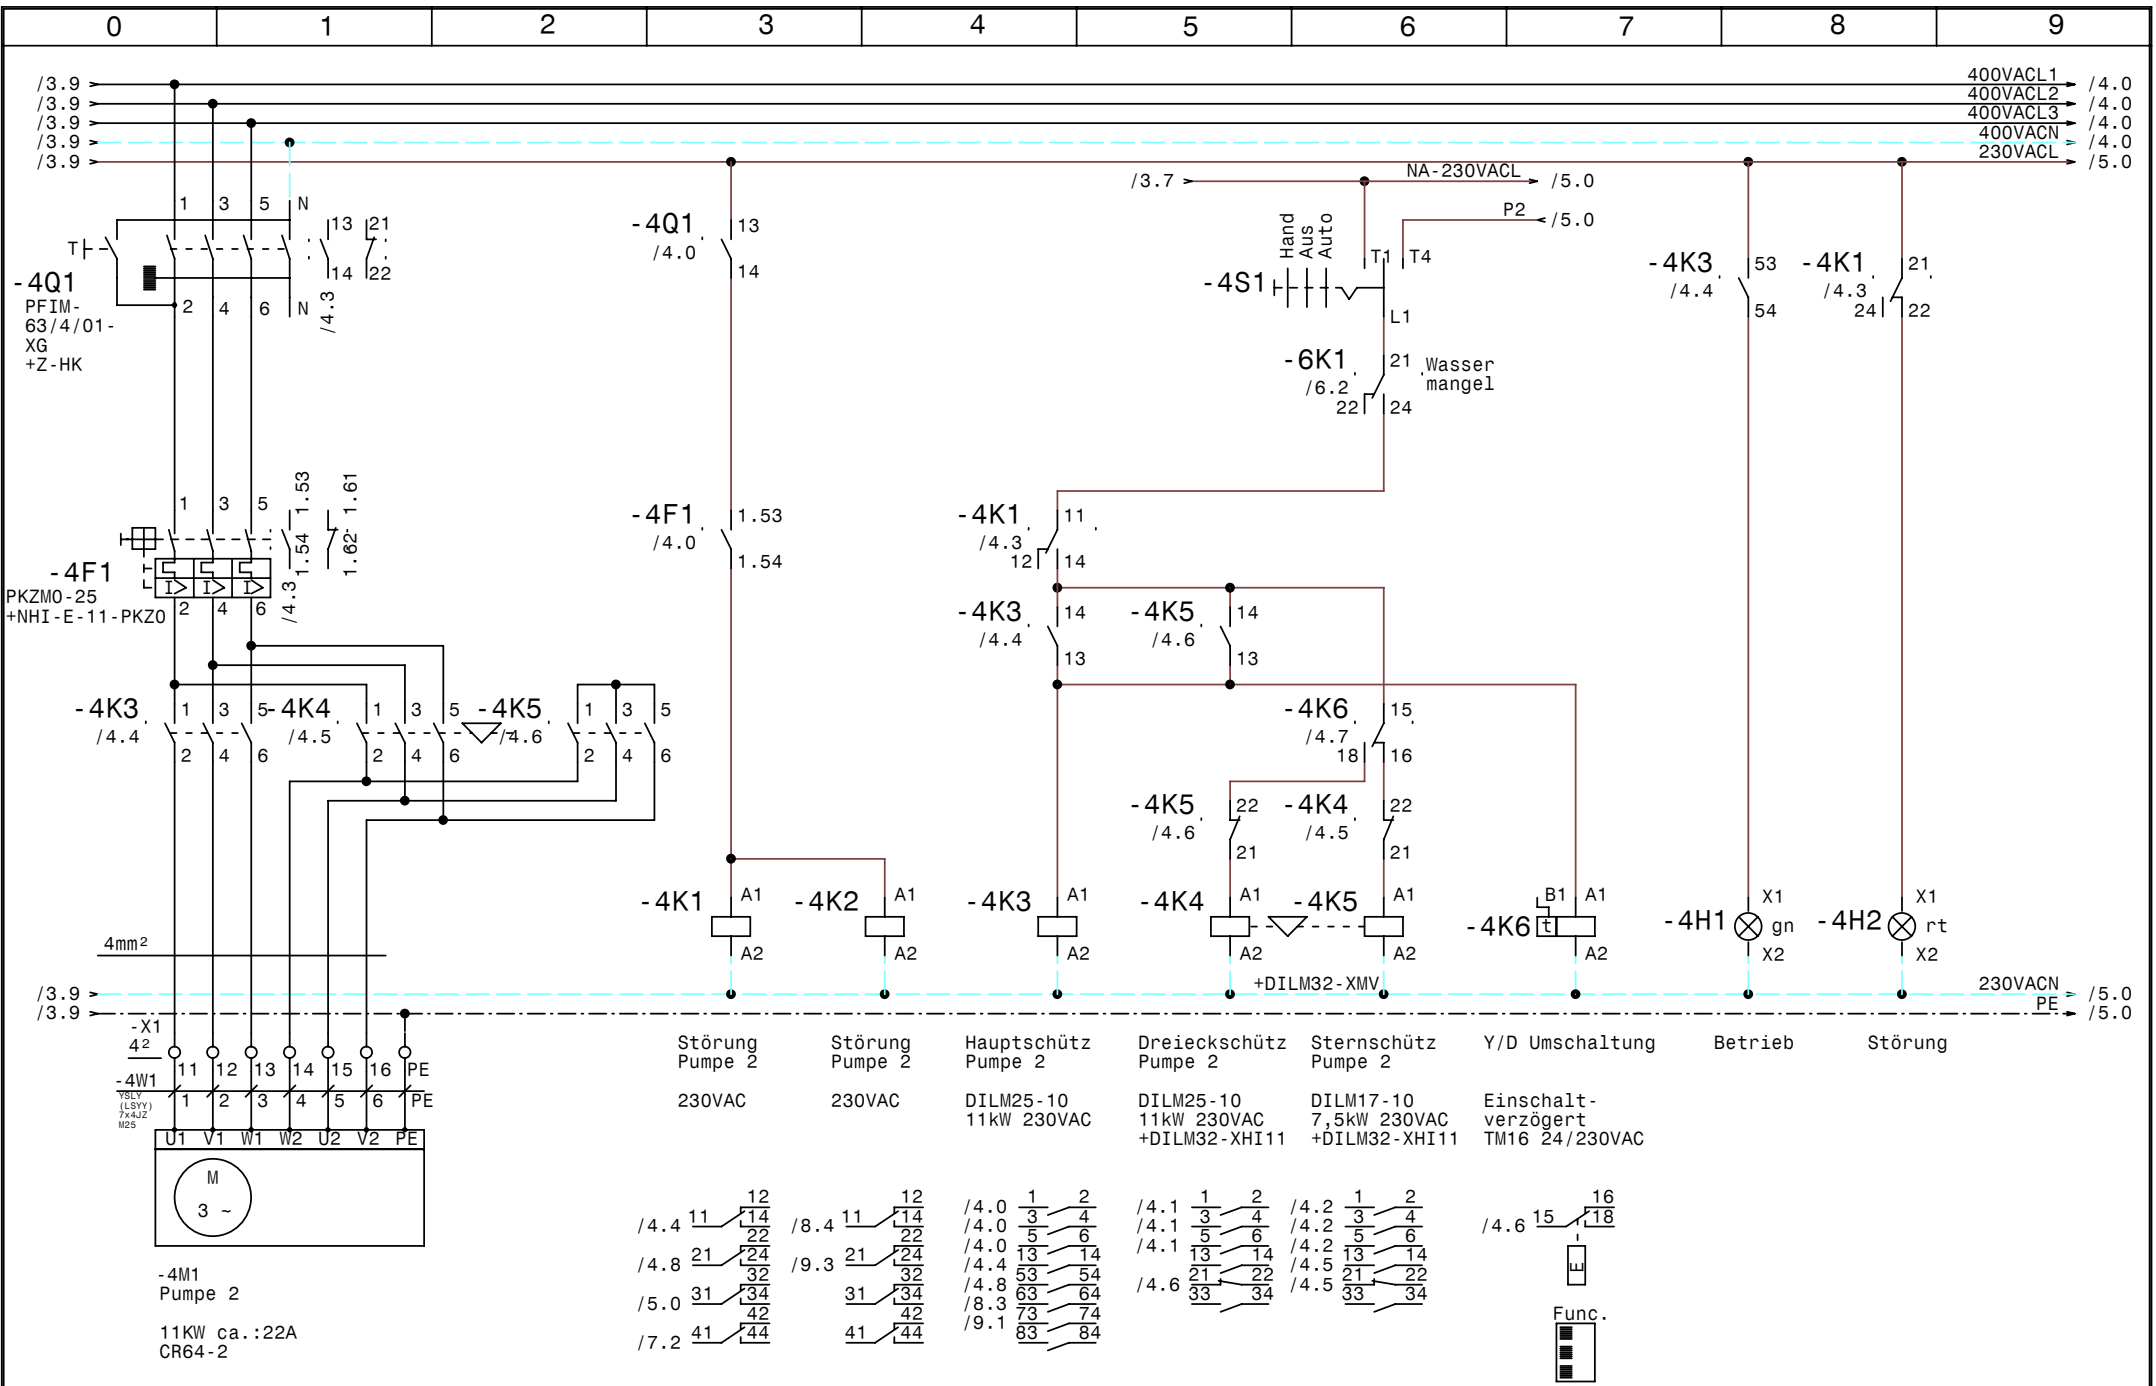

Datum 20.10.08
 Bearb. Hattinger
 Gepr.
 Norm

Control Freiluft ink Sockel 2-SD11kW Sonder
 Feuerlöschanlage Liesec
Pumpe 1

Zeichn.Nr.:
 320/08
 Blatt 3
 von 10 Bl.

Datum 20.10.08
Bearb. Hattinger
Gepr.
Norm

Control Freiluft ink Sockel 2-SD11kW Sonder
Feuerlöschanlage Liesec
Pumpe 2

Zeichn.Nr.:
320/08
Blatt 4
von 10 Bl.