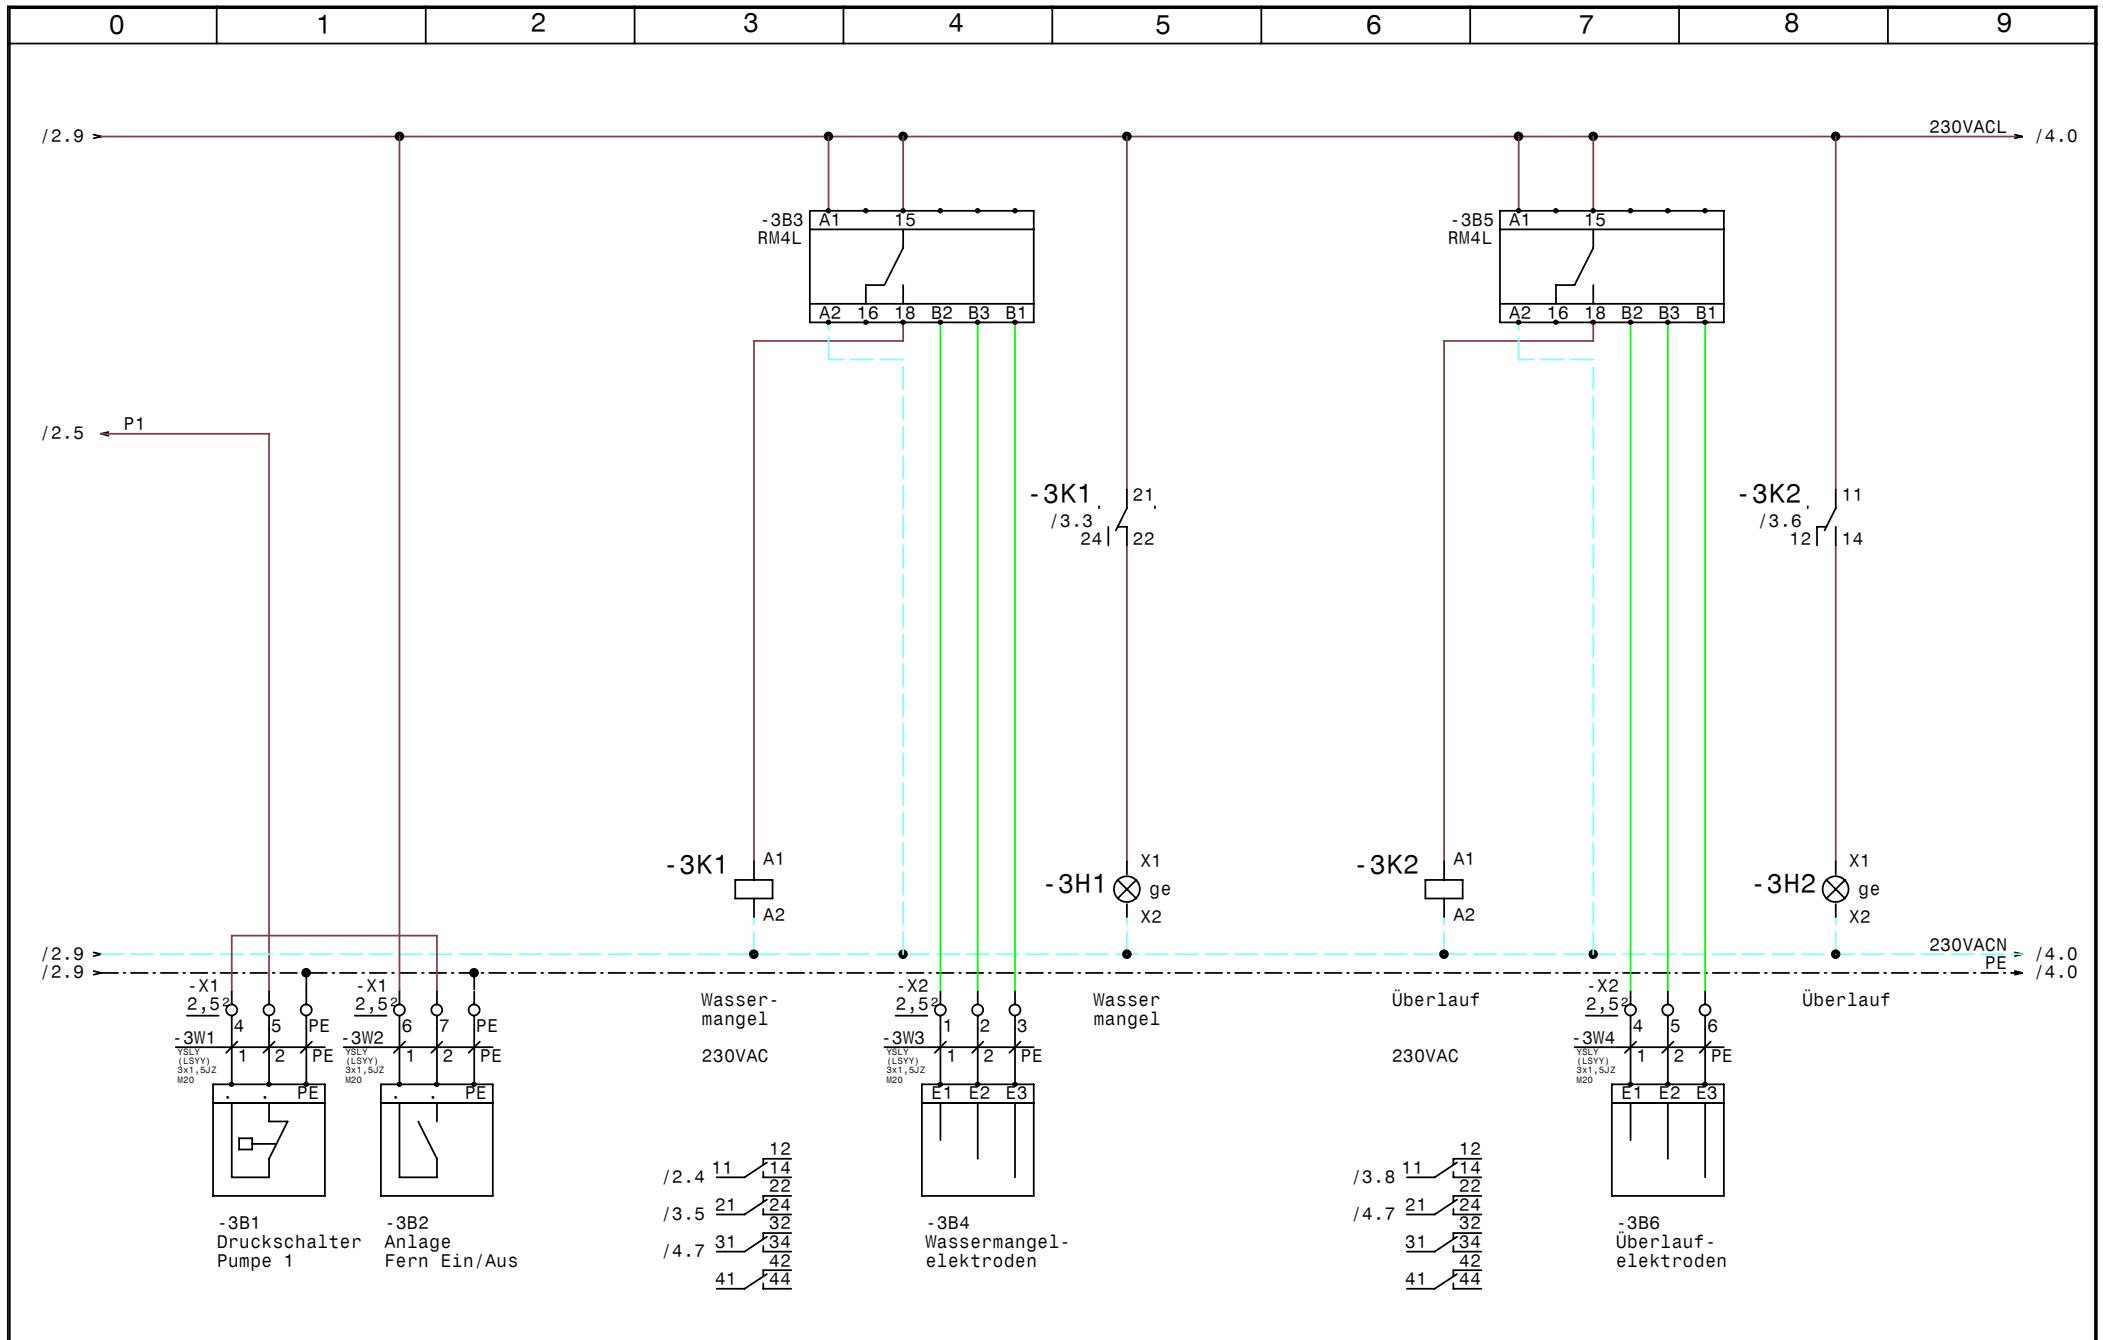

Datum	29.09.08
Bearb.	Hattinger
Gepr.	
Norm	

Hydrocontrol DL1,5-1A Nr

Netzanschluß

Zeichn.Nr.:	
	318/08
	Blatt 1
	von 4 Bl.

Datum 29.09.08  
 Bearb. Hattinger  
 Gepr.  
 Norm

Hydrocontrol DL1,5-1A Nr  
 Steuerung Pumpe 1

Zeichn.Nr.:  
 318/08  
 Blatt 3  
 von 4 Bl.